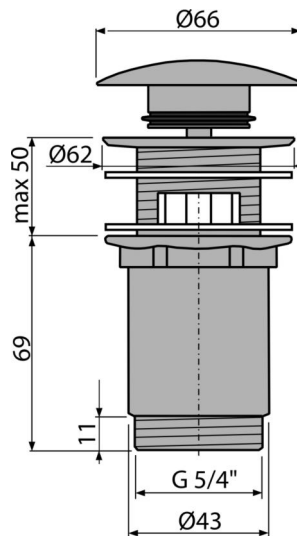

A392-N-B

Výpusť umývadlová CLICK/CLACK 5/4" celokovová s prepacom, veľká zátka, NICKEL-kartáčovaný mat

Použitie

Pre umývadlá s prepacom

Vlastnosti

- Dlhá životnosť mechanizmu CLICK/CLACK
- Materiál: kov s povrchovou úpravou PVD
- Povrch je odolný proti mechanickému poškodeniu
- Jednoduché čistenie sifónu zhora – vďaka kompletne vyberateľnej výpusti
- Závit pre pripojenie k umývadlovému sifónu 5/4"

Rozsah dodávky

- Kľúč výpuste 5/4"
- Silikónové tesnenia 2 ks
- Telo výpuste
- Zátka s pohľadovou povrchovou úpravou NICKEL-kartáčovaný mat

Objednací kód, Logistické informácie

Kód	EAN	Hmotnosť (kus balenie paleta)	Rozmer (kus balenie)	Množstvo (balenie paleta)
A392-N-B	8595580571658	0,41 12,36 395,4 kg	150x75x75 390x240x300 mm	30 960 ks

Záruky

2/3 rokov *

Normy

EN 274

Technické parametre

- Závit 5/4"