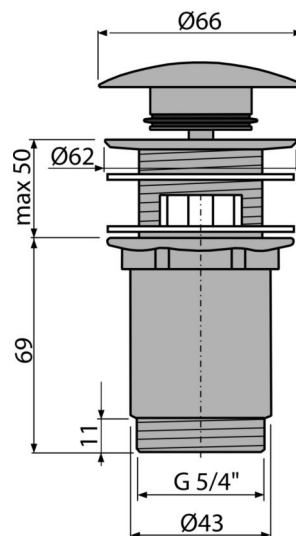

# A392-N-B

Výpusť umývadlová CLICK/CLACK 5/4" celokovová s prepacom, veľká zátka, NICKEL-kartáčovaný mat

## Rozsah dodávky

- Kľúč výpuste 5/4"
- Silikónové tesnenia 2 ks
- Telo výpuste
- Zátka s pohľadovou povrchovou úpravou NICKEL-kartáčovaný mat

## Objednací kód, Logistické informácie

Kód	EAN	Hmotnosť (kus   balenie   paleta)	Rozmer (kus   balenie)	Množstvo (balenie   paleta)
A392-N-B	8595580571658	0,41   12,36   395,4 kg	150×75×75   390×240×300 mm	30   960 ks

## Technické parametre

- Závit 5/4"