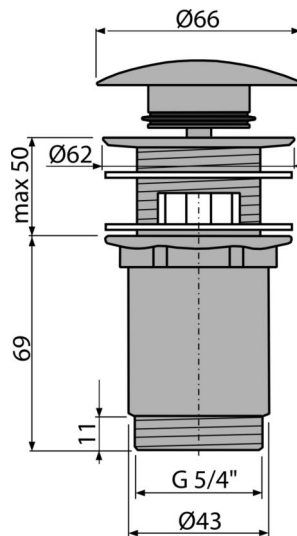

## A392-N-B

Донний клапан сифона для умивальника CLICK/CLACK 5/4", суцільнометалевий з переливом та великою заглушкою, NICKEL-шліфований мат

### Зміст комплекту

- Зливний ключ 5/4"
- Силіконова прокладка 2 шт.
- Корпус зливу
- Заглушка з видимою обробкою поверхні NICKEL-матовий мат

### Код замовлення, Логістична інформація

Код	EAN	Вага (шт   упаковка   палета)	Розміри (шт   упаковка)	Кількість (упаковка   палета)
A392-N-B	8595580571658	0,41   12,36   395,4 кг	150×75×75   390×240×300 MM	30   960 шт

### Технічні характеристики

- Діаметр різьблення 5/4"