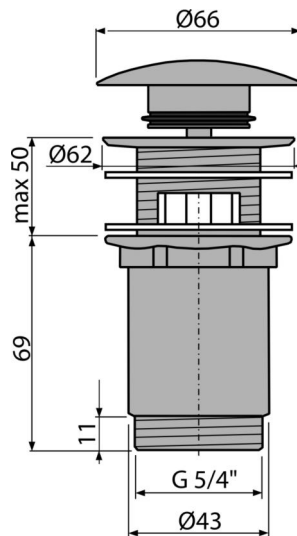

A392-G-P

CLICK/CLACK mosdó leeresztő 5/4", túlfolyóval, fémből, nagy dugóval, GOLD-fényes

**Alkalmazás**

Mosogatókhoz túlfolyóval

Jellemzők

- Hosszú élettartamú mechanizmus CLICK/CLACK
- Anyaga: fém, PVD felülettel
- A felület ellenáll a mechanikai sérülésnek
- Felülről tisztítható szifon - teljes kivehető leeresztő
- Menet a mosdószifon csatlakozásához 5/4"

Csomag tartalma

- Kulcs 5/4"-es leeresztőhöz
- Szilikon tömítés 2 db
- Leeresztő
- Dugó GOLD-fényes felülettel

Rendelési szám, Logisztikai információk

| Kód | EAN | Súly (db csomagolás paletta) | Méret (db csomagolás) | Mennyiség (csomagolás paletta) |
|----------|---------------|-------------------------------------|----------------------------|-------------------------------------|
| A392-G-P | 8595580571665 | 0,41 12,36 395,4 kg | 150x75x75 390x240x300 mm | 30 960 db |

Garanciák

2/3 év *

Szabványok

EN 274

Műszaki adatok

- Menet 5/4 "