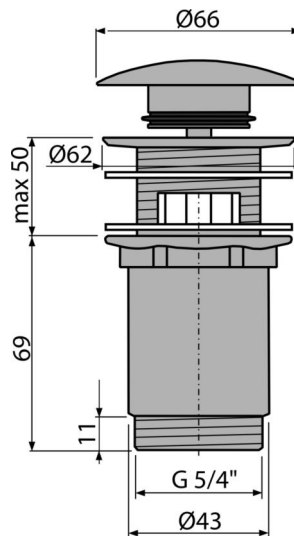

A392-G-P

Spust umywalki CLIK/CLAK 5/4" metalowy z przelewem, duży korek, GOLD-połysk

Zastosowanie

Do umywalki z przelewem

Cechy

- Długa trwałość mechanizmu CLICK/CLACK
- Materiał: metal z wykończeniem PVD
- Powierzchnia jest odporna na uszkodzenia mechaniczne
- Łatwe czyszczenie syfonu z góry – dzięki całkowicie wyjmowanemu odpływowi
- Gwint do połączenia z półsyfonem 5/4"

Zakres dostawy

- Klucz spustowy 5/4"
- Uszczelki silikonowe 2 szt
- Korpus spustu
- Korek GOLD-połysk

Numer zamówienia, Informacje logistyczne

Kod	EAN	Waga (sztuka pakowanie paleta)	Wymiary (sztuka pakowanie)	Ilość (pakowanie paleta)
A392-G-P	8595580571665	0,41 12,36 395,4 kg	150x75x75 390x240x300 mm	30 960 szt

Gwarancje

2/3 lat *

Normy

EN 274

Dane techniczne

- Gwint 5/4 "