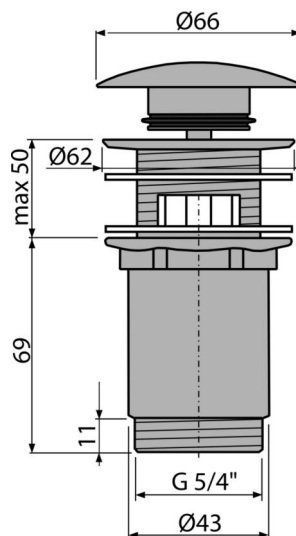

A392-G-P

Донный клапан сифона для умывальника CLICK/CLACK 5/4", цельнометаллический с переливом и большой заглушкой, GOLD-глянец

Область применения

Для раковин с переливом

Характеристика

- Длительный срок службы механизма CLICK/CLACK
- Материал: металл с покрытием PVD
- Обладает высокой устойчивостью к механическим повреждениям
- Легкая очистка сифона сверху – благодаря полностью съемной сливной решетке
- Резьбовое соединение 5/4" для подключения сифона

Содержание комплекта

- Сливной ключ 5/4"
- Силиконовая прокладка 2 шт.
- Корпус слива
- Штекер с видимым ЗОЛОТЫМ глянцем

Код заказа, Логистическая информация

Код	EAN	Вес (шт упаковка паллета)	Размеры (шт упаковка)	Количество (упаковка паллета)
A392-G-P	8595580571665	0,41 12,36 395,4 кг	150×75×75 390×240×300 MM	30 960 шт

Гарантии

2/3 лет *

Свойства

EN 274

Технические параметры

- Диаметр резьбы 5/4"