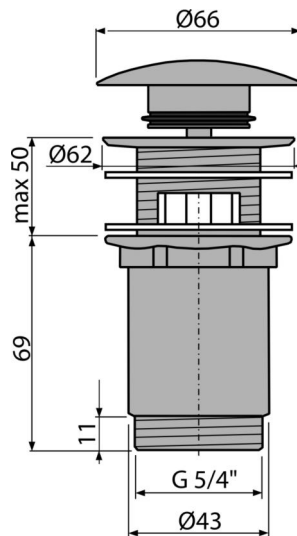

A392-G-P

Výpusť umývadlová CLICK/CLACK 5/4" celokovová s prepacom, veľká zátka, GOLD-lesk

Použitie

Pre umývadlá s prepacom

Vlastnosti

- Dlhá životnosť mechanizmu CLICK/CLACK
- Materiál: kov s povrchovou úpravou PVD
- Povrch je odolný proti mechanickému poškodeniu
- Jednoduché čistenie sifónu zhora – vďaka kompletne vyberateľnej výpusti
- Závit pre pripojenie k umývadlovému sifónu 5/4"

Rozsah dodávky

- Kľúč výpuste 5/4"
- Silikónové tesnenia 2 ks
- Telo výpuste
- Kovová zátka s pohľadovou povrchovou úpravou bronz-antic

Objednací kód, Logistické informácie

Kód	EAN	Hmotnosť (kus balenie paleta)	Rozmer (kus balenie)	Množstvo (balenie paleta)
A392-G-P	8595580571665	0,41 12,36 395,4 kg	150×75×75 390×240×300 mm	30 960 ks

Záruky

2/3 rokov *

Normy

EN 274

Technické parametre

- Závit 5/4"