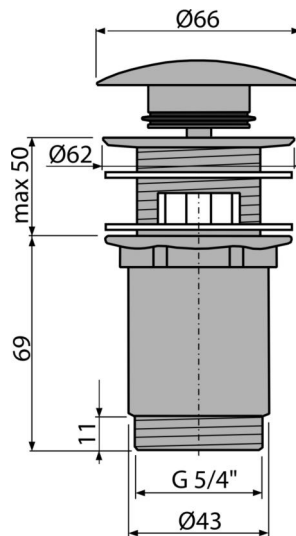

A392-G-P

Gornji deo sifona za umivaonik CLICK/CLACK 5/4" metalni sa prelivom, veliki čep, GOLD-sjaj

Primena

Za umivaonik sa prelivom

Karakteristike

- Dugotrajni CLICK/CLACK mehanizam
- Materijal: metal sa PVD završnom obradom
- Površina je otporna na mehanička oštećenja
- Jednostavno čišćenje sifona - zahvaljujući potpuno uklonjivom ispustu za odvod
- Navoj za povezivanje na sifon za umivaonik 5/4 "

Obim isporuke

- Ključ za izlaz odvoda 5/4"
- Silikonska zaptivka 2 kom
- Telo odvoda za tuš
- Čep sa završnom obradom GOLD-poliran

Broj porudžbine, Logističke informacije

Šifra	EAN	Težina (komad pakovanje paleta)	Dimenzije (komad paleta)	Količina (pakovanje paleta)
A392-G-P	8595580571665	0,41 12,36 395,4 kg	150x75x75 390x240x300 mm	30 960 kom

Garancije

2/3 godina *

Norme

EN 274

Tehničke specifikacije

- Navoj 5/4 "