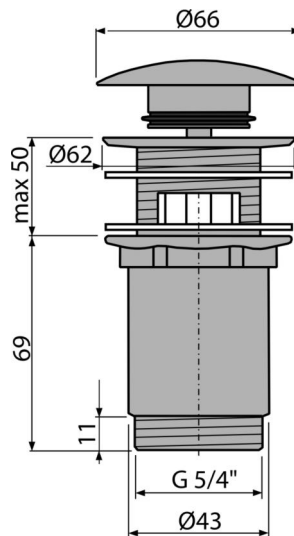

# A392-G-P

Gornji deo sifona za umivaonik CLICK/CLACK 5/4" metalni sa prelivom, veliki čep, GOLD-sjaj

## Obim isporuke

- Ključ za izlaz odvoda 5/4"
- Silikonska zaptivka 2 kom
- Telo odvoda za tuš
- Čep sa završnom obradom GOLD-poliran

## Broj porudžbine, Logističke informacije

Šifra	EAN	Težina (komad   pakovanje   paleta)	Dimenzije (komad   paleta)	Količina (pakovanje   paleta)
A392-G-P	8595580571665	0,41   12,36   395,4 kg	150x75x75   390x240x300 mm	30   960 kom

## Tehničke specifikacije

- Navoj 5/4 "