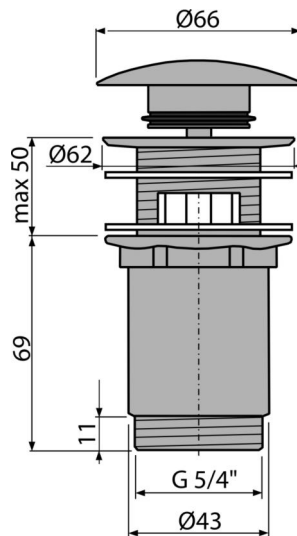

A392-G-P

Донний клапан сифона для умивальника CLICK/CLACK 5/4", суцільнометалевий з переливом та великою заглушкою, GOLD-глянець

Галузь застосування

Для раковин з переливом

Характеристика

- Тривалий термін служби механізму CLICK / CLACK
- Матеріал: метал з покриттям PVD
- Має високу стійкість до механічних пошкоджень
- Легка очистка сифона зверху - завдяки повністю з'ємній зливній решітці
- Різьбове з'єднання 5/4" для підключення сифона

Зміст комплекту

- Зливний ключ 5/4"
- Силіконова прокладка 2 шт.
- Корпус зливу
- Штекер з видимим ЗОЛОТИМ глянцем

Код замовлення, Логістична інформація

Код	EAN	Вага (шт упаковка палета)	Розміри (шт упаковка)	Кількість (упаковка палета)
A392-G-P	8595580571665	0,41 12,36 395,4 кг	150×75×75 390×240×300 MM	30 960 шт

Гарантія

2/3 років *

Властивості

EN 274

Технічні характеристики

- Діаметр різьблення 5/4"