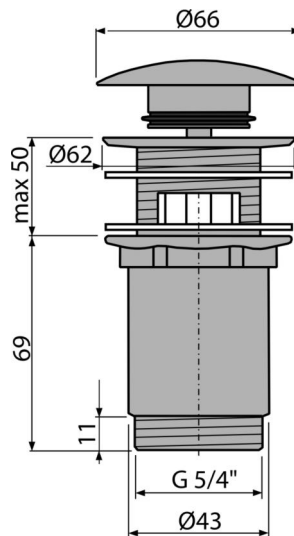

A392-G-B

Витло метално за сифон CLICK/CLACK 1 1/4" с преливник, голяма тапа, GOLD-четка мат

Приложение

За мивка с преливник

Характеристики

- CLICK / CLACK с дълъг живот
- Материал: метал с PVD покритие
- Повърхността е устойчива на механични повреди
- Лесно почистване на сифона- благодарение на напълно подвижния изход за отпадни води
- Резба за връзка към сифон за умивалник 5/4 "

Обхват на доставката

- Ключ 5/4"
- Силиконово уплътнение 2 бр
- Дренажно тяло за душ кабина
- Тапа с повърхностно покритие GOLD- мат

Продуктов код, Логистична информация

Код	EAN	Тегло (брой опаковка палет)	Размери (брой опаковка)	Количество (опаковка палет)
A392-G-B	8595580571672	0,41 12,36 395,4 кг	150x75x75 390x240x300 мм	30 960 бр

Гаранция

2/3 гаранция *

Норми

EN 274

Технически спецификации

- Резба 5/4 "