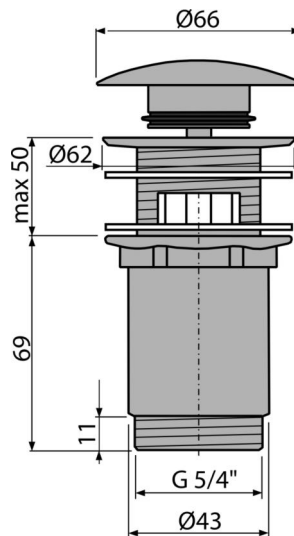

# A392-G-B

Витло метално за сифон CLICK/CLACK 1 1/4" с преливник, голяма тапа, GOLD-четка мат

## Обхват на доставката

- Ключ 5/4"
- Силиконово уплътнение 2 бр
- Дренажно тяло за душ кабина
- Тапа с повърхностно покритие GOLD- мат

## Продуктов код, Логистична информация

Код	EAN	Тегло (брой   опаковка   палет)	Размери (брой   опаковка)	Количество (опаковка   палет)
A392-G-B	8595580571672	0,41   12,36   395,4 кг	150x75x75   390x240x300 мм	30   960 бр

## Технически спецификации

- Резба 5/4 "