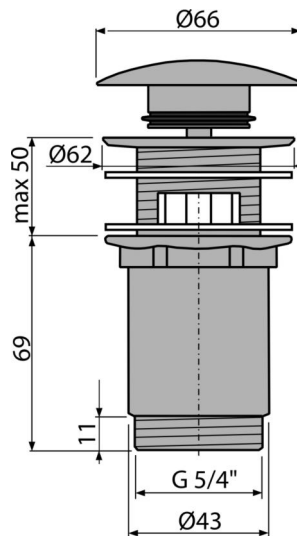

A392-G-B

Výpust umyvadlová CLICK/CLACK 5/4" celokovová s přepadem, velká zátka, GOLD-kartáčovaný mat

Použití

Pro umyvadla s přepadem

Vlastnosti

- Dlouhá životnost mechanismu CLICK/CLACK
- Materiál: kov s povrchovou úpravou PVD
- Povrch je odolný proti mechanickému poškození
- Snadné čištění sifonu shora – díky kompletně vyjímatelné výpusti
- Závit pro připojení k umyvadlovému sifonu 5/4"

Rozsah dodávky

- Klíč výpusti 5/4"
- Silikonové těsnění 2 ks
- Tělo výpusti
- Zátka s pohledovou povrchovou úpravou GOLD-kartáčovaný mat

Objednávací kód, Logistické informace

Kód	EAN	Hmotnost (kus balení paleta)	Rozměr (kus balení)	Množství (balení paleta)
A392-G-B	8595580571672	0,41 12,36 395,4 kg	150x75x75 390x240x300 mm	30 960 ks

Záruky

2/3 roky *

Normy

ČSN EN 274

Technické parametry

- Závit 5/4 "