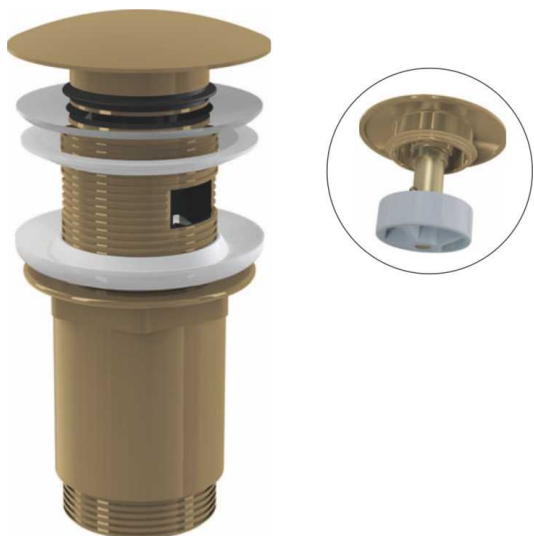

A392-G-B

Výpust umyvadlová CLICK/CLACK 5/4" celokovová s přepadem, velká zátka, GOLD-kartáčovaný mat

Použití

Pro umyvadla s přepadem

Vlastnosti

- Dlouhá životnost mechanismu CLICK/CLACK
- Materiál: kov s povrchovou úpravou PVD
- Povrch je odolný proti mechanickému poškození
- Snadné čištění sifonu shora – díky kompletně vyjímatelné výpusti
- Závit pro připojení k umyvadlovému sifonu 5/4"

Rozsah dodávky

- Klíč výpusti 5/4"
- Silikonové těsnění 2 ks
- Tělo výpusti
- Zátka s pohledovou povrchovou úpravou GOLD-kartáčovaný mat

Objednávací kód, Logistické informace

Kód	EAN	Hmotnost (kus balení paleta)	Rozměr (kus balení)	Množství (balení paleta)
A392-G-B	8595580571672	0,41 12,36 395,4 kg	150x75x75 390x240x300 mm	30 960 ks