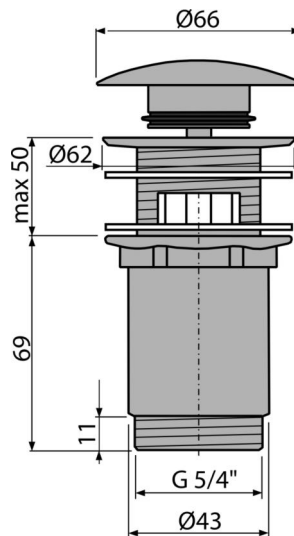

# A392-G-B

Ablaufventil für die Waschbecken CLICK/CLACK 5/4" Ganzmetal mit Überlauf, großer Stopfen, GOLD-gebürstete Matte

### Verpackungsinhalt

- Ablaufschlüssel 5/4 "
- Silikondichtung 2 Stück
- Ablauf-Körper
- Stöpsel mit Oberflächenbehandlung GOLD-gebürstete matt

### Bestellnummer, Logistische Informationen

Code	EAN	Gewicht (stück   menge   palette)	Maße (stück   menge)	Verpackung (menge   palette)
A392-G-B	8595580571672	0,41   12,36   395,4 kg	150x75x75   390x240x300 mm	30   960 Stk.

### Technische Parameter

- Gewinde 5/4 "