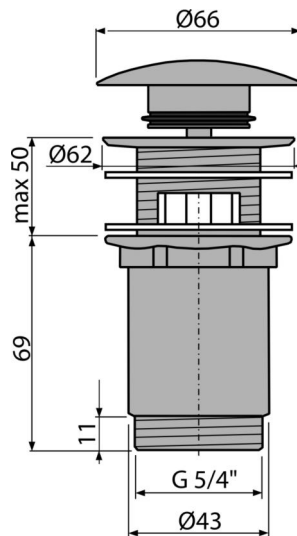

A392-G-B

CLICK/CLACK mosdó leeresztő 5/4", túlfolyóval, fémből, nagy dugóval, GOLD-szálcsiszolt matt

Alkalmazás

Mosogatókhoz túlfolyóval

Jellemzők

- Hosszú élettartamú mechanizmus CLICK/CLACK
- Anyaga: fém, PVD felülettel
- A felület ellenáll a mechanikai sérülésnek
- Felülről tisztítható szifon - teljes kivehető leeresztő
- Menet a mosdószifon csatlakozásához 5/4"

Csomag tartalma

- Kulcs 5/4"-es leeresztőhöz
- Szilikon tömítés 2 db
- Leeresztő
- Dugó GOLD-szálcsiszolt matt felülettel

Rendelési szám, Logisztikai információk

Kód	EAN	Súly (db csomagolás paletta)	Méret (db csomagolás)	Mennyiség (csomagolás paletta)
A392-G-B	8595580571672	0,41 12,36 395,4 kg	150x75x75 390x240x300 mm	30 960 db

Garanciák

2/3 év *

Szabványok

EN 274

Műszaki adatok

- Menet 5/4 "