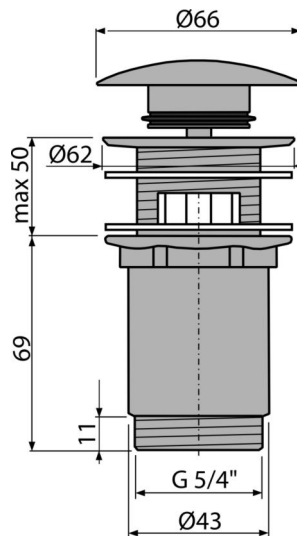

A392-G-B

Spust umywalki CLIK/CLAK 5/4" metalowy z przelewem, duży korek, GOLD-mat szczotkowany

Zastosowanie

Do umywalki z przelewem

Cechy

- Długa trwałość mechanizmu CLICK/CLACK
- Materiał: metal z wykończeniem PVD
- Powierzchnia jest odporna na uszkodzenia mechaniczne
- Łatwe czyszczenie syfonu z góry – dzięki całkowicie wyjmowanemu odpływowi
- Gwint do połączenia z półsyfonem 5/4"

Zakres dostawy

- Klucz spustowy 5/4"
- Uszczelki silikonowe 2 szt
- Korpus spustu
- Korek GOLD- szczotkowany mat

Numer zamówienia, Informacje logistyczne

Kod	EAN	Waga (sztuka pakowanie paleta)	Wymiary (sztuka pakowanie)	Ilość (pakowanie paleta)
A392-G-B	8595580571672	0,41 12,36 395,4 kg	150x75x75 390x240x300 mm	30 960 szt

Gwarancje

2/3 lat *

Kod celny

84818019

Normy

EN 274

Dane techniczne

- Gwint 5/4 "