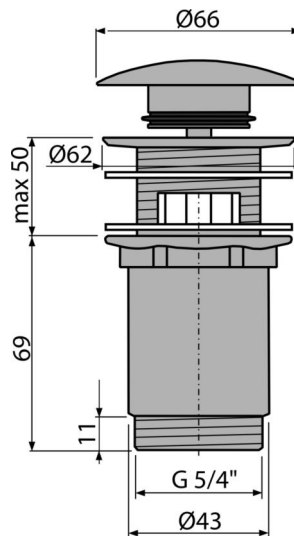

A392-G-B

Ventil lavoare CLICK/CLACK 5/4", metallic cu preaplin, bronz-antic, GOLD-mat periat

Aplicație

Pentru lavoare cu preaplin

Caracteristici

- Mecanism CLICK/CLACK cu durată lungă de viață
- Material: metal finisaj PVD
- Suprafață rezistentă la deteriorare mecanică
- Sifon ușor de curățat- datorită evacuării care este complet detașabilă
- Filet 5/4" pentru racordare la sifon

Conținutul pachetului

- Cheie pentru evacuare 5/4"
- Garnituri din silicon 2 buc
- Sifon cădiță
- Mufă cu finisaj de suprafață GOLD mat-periat

Detalii pentru comandă, Informații logistice

Cod	EAN	Greutate (buc ambalare palet)	Dimensiuni (buc ambalare)	Cantitate (ambalare palet)
A392-G-B	8595580571672	0,41 12,36 395,4 kg	150x75x75 390x240x300 mm	30 960 buc

Garanție	Codul valmal	Norme
2/3 ani *	84818019	EN 274

Parametrii tehnici

- Filet 5/4 "