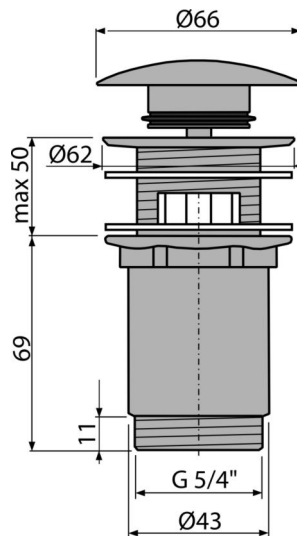

A392-G-B

Донный клапан сифона для умывальника CLICK/CLACK 5/4", цельнометаллический с переливом и большой заглушкой, GOLD-крацованный мат

Область применения

Для раковин с переливом

Характеристика

- Длительный срок службы механизма CLICK/CLACK
- Материал: металл с покрытием PVD
- Обладает высокой устойчивостью к механическим повреждениям
- Легкая очистка сифона сверху – благодаря полностью съемной сливной решетке
- Резьбовое соединение 5/4" для подключения сифона

Содержание комплекта

- Сливной ключ 5/4"
- Силиконовая прокладка 2 шт.
- Корпус слива
- Пробка с видимой обработкой поверхности GOLD-brushed mat

Код заказа, Логистическая информация

Код	EAN	Вес (шт упаковка паллета)	Размеры (шт упаковка)	Количество (упаковка паллета)
A392-G-B	8595580571672	0,41 12,36 395,4 кг	150×75×75 390×240×300 MM	30 960 шт

Гарантии

2/3 лет *

Свойства

EN 274

Технические параметры

- Диаметр резьбы 5/4"