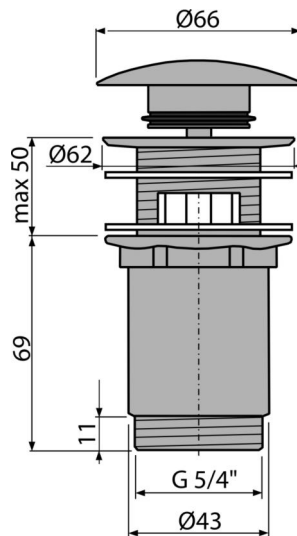

# A392-G-B

Výpusť umývadlová CLICK/CLACK 5/4" celokovová s prepacom, veľká zátka, GOLD-kartáčovaný mat

## Rozsah dodávky

- Kľúč výpuste 5/4"
- Silikónové tesnenia 2 ks
- Telo výpuste
- Zátka s pohľadovou povrchovou úpravou GOLD-kartáčovaný mat

## Objednací kód, Logistické informácie

Kód	EAN	Hmotnosť (kus   balenie   paleta)	Rozmer (kus   balenie)	Množstvo (balenie   paleta)
A392-G-B	8595580571672	0,41   12,36   395,4 kg	150×75×75   390×240×300 mm	30   960 ks

## Technické parametre

- Závit 5/4 "