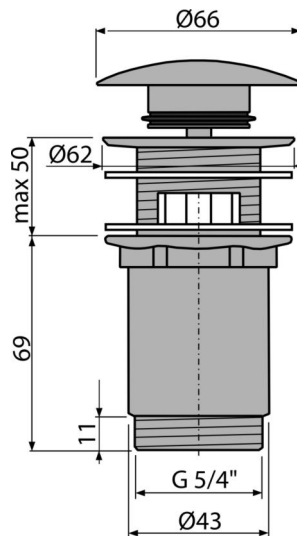

## A392-G-B

Донний клапан сифона для умивальника CLICK/CLACK 5/4", суцільнометалевий з переливом та великою заглушкою, GOLD-шліфований мат

### Зміст комплекту

- Зливний ключ 5/4"
- Силіконова прокладка 2 шт.
- Корпус зливу
- Пробка з видимою обробкою поверхні GOLD-brushed mat

### Код замовлення, Логістична інформація

Код	EAN	Вага (шт   упаковка   палета)	Розміри (шт   упаковка)	Кількість (упаковка   палета)
A392-G-B	8595580571672	0,41   12,36   395,4 кг	150×75×75   390×240×300 MM	30   960 шт

### Технічні характеристики

- Діаметр різьблення 5/4"