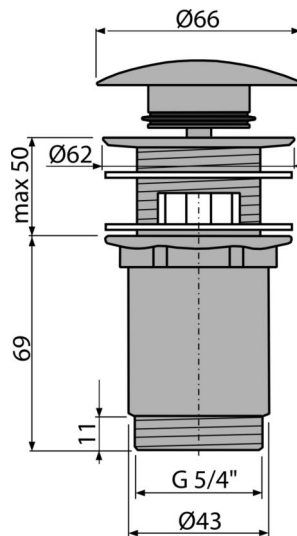

A392-GM-P

Výpust umyvadlová CLICK/CLACK 5/4" celokovová s přepadem, velká zátka, GUN METAL-lesk

Použití

Pro umyvadla s přepadem

Vlastnosti

- Dlouhá životnost mechanismu CLICK/CLACK
- Materiál: kov s povrchovou úpravou PVD
- Povrch je odolný proti mechanickému poškození
- Snadné čištění sifonu shora – díky kompletně vyjímatelné výpusti
- Závit pro připojení k umyvadlovému sifonu 5/4"

Rozsah dodávky

- Klíč výpusti 5/4"
- Silikonové těsnění 2 ks
- Tělo výpusti
- Zátka s pohledovou povrchovou úpravou GUN METAL-lesk

Objednávací kód, Logistické informace

Kód	EAN	Hmotnost (kus balení paleta)	Rozměr (kus balení)	Množství (balení paleta)
A392-GM-P	8595580571689	0,41 12,36 395,4 kg	150×75×75 390×240×300 mm	30 960 ks

Záruky

2/3 roky *

Normy

ČSN EN 274

Technické parametry

- Závit 5/4 "