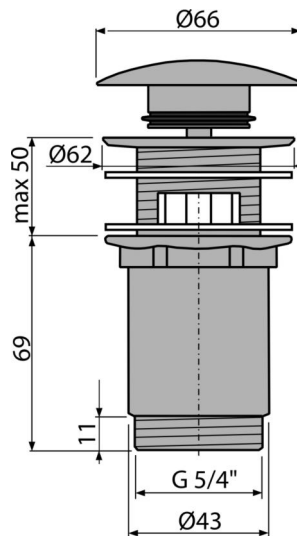

A392-GM-P

CLICK/CLACK mosdó leeresztő 5/4", túlfolyóval, fémből, nagy dugóval, GUN METAL-fényes

**Alkalmazás**

Mosogatókhoz túlfolyóval

Jellemzők

- Hosszú élettartamú mechanizmus CLICK/CLACK
- Anyaga: fém, PVD felülettel
- A felület ellenáll a mechanikai sérülésnek
- Felülről tisztítható szifon - teljes kivehető leeresztő
- Menet a mosdószifon csatlakozásához 5/4"

Csomag tartalma

- Kulcs 5/4"-es leeresztőhöz
- Szilikon tömítés 2 db
- Leeresztő
- Dugó GUN METAL - fényes felülettel

Rendelési szám, Logisztikai információk

Kód	EAN	Súly (db csomagolás paletta)	Méret (db csomagolás)	Mennyiség (csomagolás paletta)
A392-GM-P	8595580571689	0,41 12,36 395,4 kg	150×75×75 390×240×300 mm	30 960 db

Garanciák

2/3 év *

Szabványok

EN 274

Műszaki adatok

- Menet 5/4 "