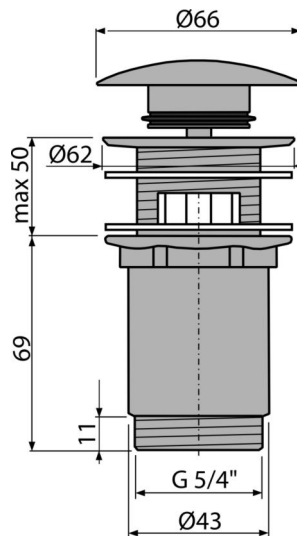

# A392-GM-P

Spust umywalki CLIK/CLAK 5/4" metalowy z przelewem, duży korek, GUN METAL-połysk

## Zakres dostawy

- Klucz spustowy 5/4"
- Uszczelki silikonowe 2 szt
- Korpus spustu
- Korek GUN METAL- połysk

## Numer zamówienia, Informacje logistyczne

Kod	EAN	Waga (sztuka   pakowanie   paleta)	Wymiary (sztuka   pakowanie)	Ilość (pakowanie   paleta)
A392-GM-P	8595580571689	0,41   12,36   395,4 kg	150x75x75   390x240x300 mm	30   960 szt

## Dane techniczne

- Gwint 5/4 "