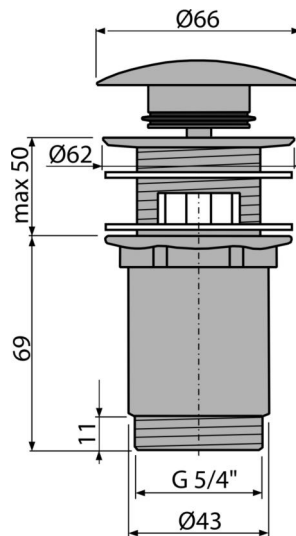

## A392-GM-P

Spust umywalki CLIK/CLAK 5/4" metalowy z przelewem, duży korek, GUN METAL-połysk

### Zakres dostawy

- Klucz spustowy 5/4"
- Uszczelki silikonowe 2 szt
- Korpus spustu
- Korek GUN METAL- połysk

### Numer zamówienia, Informacje logistyczne

Kod	EAN	Waga (sztuka   pakowanie   paleta)	Wymiary (sztuka   pakowanie)	Ilość (pakowanie   paleta)
A392-GM-P	8595580571689	0,41   12,36   395,4 kg	150x75x75   390x240x300 mm	30   960 szt

### Dane techniczne

- Gwint 5/4 "