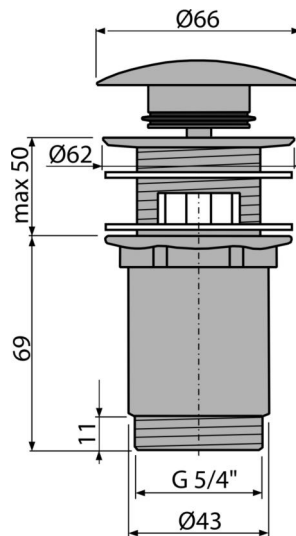

A392-GM-P

Ventil lavoare CLICK/CLACK 5/4", metalic cu preaplin, bronz-antic, GUN METAL-lucios

Aplicație

Pentru lavoare cu preaplin

Caracteristici

- Mecanism CLICK/CLACK cu durată lungă de viață
- Material: metal finisaj PVD
- Suprafață rezistentă la deteriorare mecanică
- Sifon ușor de curățat- datorită evacuării care este complet detașabilă
- Filet 5/4" pentru racordare la sifon

Conținutul pachetului

- Cheie pentru evacuare 5/4"
- Garnituri din silicon 2 buc
- Sifon cădiță
- Mufă cu finisaj de suprafață GUN METAL-lucios

Detalii pentru comandă, Informații logistice

Cod	EAN	Greutate (buc ambalare palet)	Dimensiuni (buc ambalare)	Cantitate (ambalare palet)
A392-GM-P	8595580571689	0,41 12,36 395,4 kg	150x75x75 390x240x300 mm	30 960 buc

Garanție

2/3 ani *

Norme

EN 274

Parametrii tehnici

- Filet 5/4 "