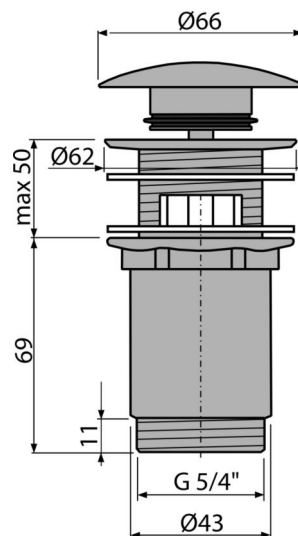

A392-GM-P

Ventil lavoare CLICK/CLACK 5/4", metalic cu preaplin, bronz-antic, GUN METAL-lucios

Aplicație

Pentru lavoare cu preaplin

Caracteristici

- Mecanism CLICK/CLACK cu durată lungă de viață
- Material: metal finisaj PVD
- Suprafață rezistentă la deteriorare mecanică
- Sifon ușor de curățat- datorită evacuării care este complet detașabilă
- Filet 5/4" pentru racordare la sifon

Conținutul pachetului

- Cheie pentru evacuare 5/4"
- Garnituri din silicon 2 buc
- Sifon cădiță
- Mufă cu finisaj de suprafață GUN METAL-lucios

Detalii pentru comandă, Informații logistice

Cod	EAN	Greutate (buc ambalare palet)	Dimensiuni (buc ambalare)	Cantitate (ambalare palet)
A392-GM-P	8595580571689	0,41 12,36 395,4 kg	150x75x75 390x240x300 mm	30 960 buc

Garanție

2/3 ani *

Norme

EN 274

Parametrii tehnici

- Filet 5/4 "