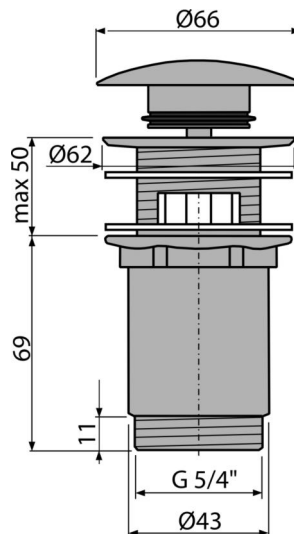

## A392-GM-P

Донный клапан сифона для умывальника CLICK/CLACK 5/4", цельнометаллический с переливом и большой заглушкой, GUN METAL-глянец

### Содержание комплекта

- Сливной ключ 5/4 "
- Силиконовая прокладка 2 шт.
- Корпус слива
- Штекер с видимой глянцевой отделкой GUN METAL-глянец

### Код заказа, Логистическая информация

Код	EAN	Вес (шт   упаковка   паллета)	Размеры (шт   упаковка)	Количество (упаковка   паллета)
A392-GM-P	8595580571689	0,41   12,36   395,4 кг	150×75×75   390×240×300 MM	30   960 шт

### Технические параметры

- Диаметр резьбы 5/4 "