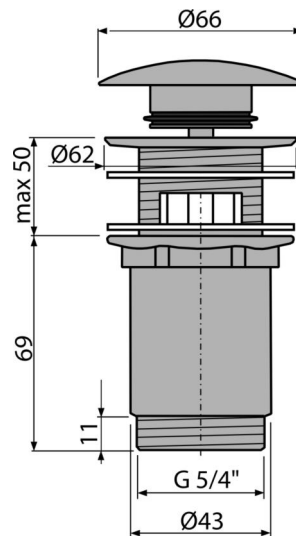

## A392-GM-P

Донный клапан сифона для умывальника CLICK/CLACK 5/4", цельнометаллический с переливом и большой заглушкой, GUN METAL-глянец

### Содержание комплекта

- Сливной ключ 5/4 "
- Силиконовая прокладка 2 шт.
- Корпус слива
- Штекер с видимой глянцевой отделкой GUN METAL-глянец

### Код заказа, Логистическая информация

| Код       | EAN           | Вес<br>(шт   упаковка   паллета) | Размеры<br>(шт   упаковка) | Количество<br>(упаковка   паллета) |
|-----------|---------------|----------------------------------|----------------------------|------------------------------------|
| A392-GM-P | 8595580571689 | 0,41   12,36   395,4 кг          | 150×75×75   390×240×300 MM | 30   960 шт                        |

### Технические параметры

- Диаметр резьбы 5/4 "