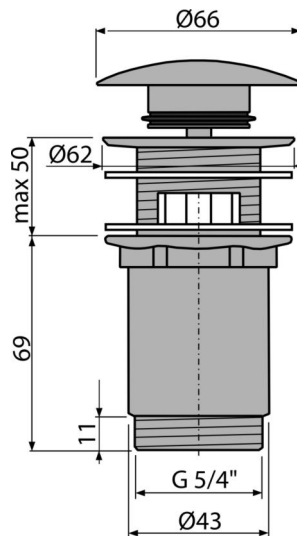

A392-GM-P

Výpusť umývadlová CLICK/CLACK 5/4" celokovová s prepacom, veľká zátka, GUN METAL-lesk

Použitie

Pre umývadlá s prepacom

Vlastnosti

- Dlhá životnosť mechanizmu CLICK/CLACK
- Materiál: kov s povrchovou úpravou PVD
- Povrch je odolný proti mechanickému poškodeniu
- Jednoduché čistenie sifónu zhora – vďaka kompletne vyberateľnej výpusti
- Závit pre pripojenie k umývadlovému sifónu 5/4"

Rozsah dodávky

- Kľúč výpuste 5/4"
- Silikónové tesnenia 2 ks
- Telo výpuste
- Kovová zátka s pohľadovou povrchovou úpravou zlatá

Objednací kód, Logistické informácie

Kód	EAN	Hmotnosť (kus balenie paleta)	Rozmer (kus balenie)	Množstvo (balenie paleta)
A392-GM-P	8595580571689	0,41 12,36 395,4 kg	150x75x75 390x240x300 mm	30 960 ks

Záruky

2/3 rokov *

Normy

EN 274

Technické parametre

- Závit 5/4"