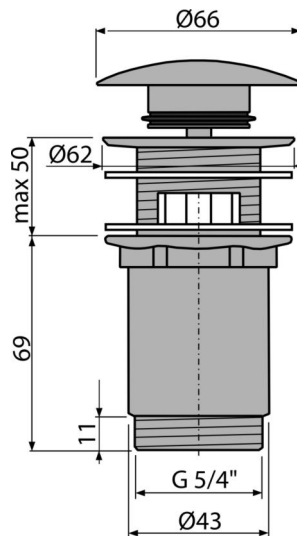

# A392-GM-P

Gornji deo sifona za umivaonik CLICK/CLACK 5/4" metalni sa prelivom, veliki čep, GUN METAL-sjaj

## Obim isporuke

- Ključ za izlaz odvoda 5/4"
- Silikonska zaptivka 2 kom
- Telo odvoda za tuš
- Čep sa završnom obradom GUN METAL-poliran

## Broj porudžbine, Logističke informacije

Šifra	EAN	Težina (komad   pakovanje   paleta)	Dimenzije (komad   paleta)	Količina (pakovanje   paleta)
A392-GM-P	8595580571689	0,41   12,36   395,4 kg	150x75x75   390x240x300 mm	30   960 kom

## Tehničke specifikacije

- Navoj 5/4 "