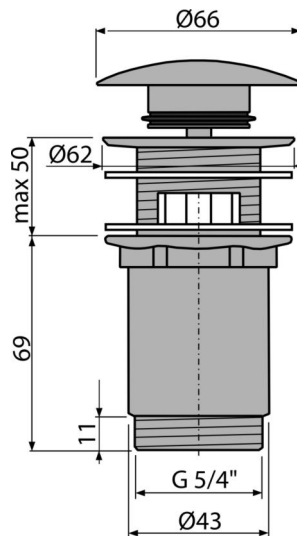

## A392-GM-P

Gornji deo sifona za umivaonik CLICK/CLACK 5/4" metalni sa prelivom, veliki čep, GUN METAL-sjaj

### Obim isporuke

- Ključ za izlaz odvoda 5/4"
- Silikonska zaptivka 2 kom
- Telo odvoda za tuš
- Čep sa završnom obradom GUN METAL-poliran

### Broj porudžbine, Logističke informacije

Šifra	EAN	Težina (komad   pakovanje   paleta)	Dimenzije (komad   paleta)	Količina (pakovanje   paleta)
A392-GM-P	8595580571689	0,41   12,36   395,4 kg	150x75x75   390x240x300 mm	30   960 kom

### Tehničke specifikacije

- Navoj 5/4 "