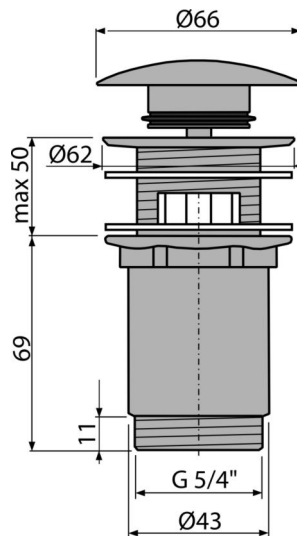

## A392-GM-P

Донний клапан сифона для умивальника CLICK/CLACK 5/4", суцільнометалевий з переливом та великою заглушкою, GUN METAL-глянець

### Зміст комплекту

- Зливний ключ 5/4"
- Силіконова прокладка 2 шт.
- Корпус зливу
- Штекер з видимим глясовим оздобленням GUN METAL-глянець

### Код замовлення, Логістична інформація

Код	EAN	Вага (шт   упаковка   палета)	Розміри (шт   упаковка)	Кількість (упаковка   палета)
A392-GM-P	8595580571689	0,41   12,36   395,4 кг	150×75×75   390×240×300 MM	30   960 шт

### Технічні характеристики

- Діаметр різьблення 5/4 "