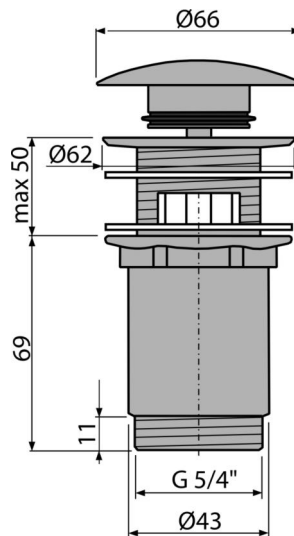

# A392-GM-B

Витло метално за сифон CLICK/CLACK 1 1/4" с преливник, голяма тапа, GUN METAL-четка мат

## Обхват на доставката

- Ключ 5/4"
- Силиконово уплътнение 2 бр
- Дренажно тяло за душ кабина
- Тапа с повърхностно покритие GUN METAL-мат

## Продуктов код, Логистична информация

Код	EAN	Тегло (брой   опаковка   палет)	Размери (брой   опаковка)	Количество (опаковка   палет)
A392-GM-B	8595580571696	0,41   12,36   395,4 кг	150x75x75   390x240x300 мм	30   960 бр

## Технически спецификации

- Резба 5/4 "