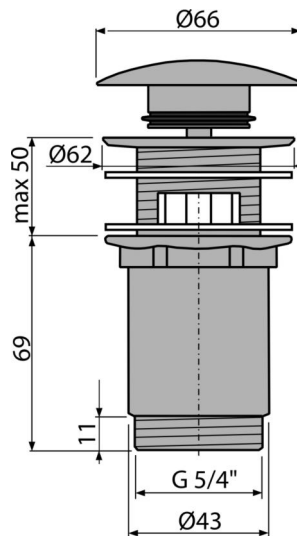

A392-GM-B

CLICK/CLACK mosdó leeresztő 5/4", túlfolyóval, fémből, nagy dugóval, GUN METAL-szálcsiszolt matt

Alkalmazás

Mosogatókhoz túlfolyóval

Jellemzők

- Hosszú élettartamú mechanizmus CLICK/CLACK
- Anyaga: fém, PVD felülettel
- A felület ellenáll a mechanikai sérülésnek
- Felülről tisztítható szifon - teljes kivehető leeresztő
- Menet a mosdószifon csatlakozásához 5/4"

Csomag tartalma

- Kulcs 5/4"-es leeresztőhöz
- Szilikon tömítés 2 db
- Leeresztő
- Dugó GUN METAL - szálcsiszolt matt felülettel

Rendelési szám, Logisztikai információk

Kód	EAN	Súly (db csomagolás paletta)	Méret (db csomagolás)	Mennyiség (csomagolás paletta)
A392-GM-B	8595580571696	0,41 12,36 395,4 kg	150×75×75 390×240×300 mm	30 960 db

Garanciák

2/3 év *

Szabványok

EN 274

Műszaki adatok

- Menet 5/4 "