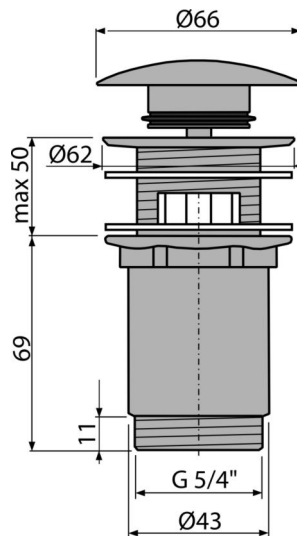

A392-GM-B

Донный клапан сифона для умывальника CLICK/CLACK 5/4", цельнометаллический с переливом и большой заглушкой, GUN METAL-крацованный мат

Область применения

Для раковин с переливом

Характеристика

- Длительный срок службы механизма CLICK/CLACK
- Материал: металл с покрытием PVD
- Обладает высокой устойчивостью к механическим повреждениям
- Легкая очистка сифона сверху – благодаря полностью съемной сливной решетке
- Резьбовое соединение 5/4" для подключения сифона

Содержание комплекта

- Сливной ключ 5/4"
- Силиконовая прокладка 2 шт.
- Корпус слива
- Пробка с видимой обработкой поверхности GUN METAL-brushed mat

Код заказа, Логистическая информация

Код	EAN	Вес (шт упаковка паллета)	Размеры (шт упаковка)	Количество (упаковка паллета)
A392-GM-B	8595580571696	0,41 12,36 395,4 кг	150×75×75 390×240×300 MM	30 960 шт

Гарантии

2/3 лет *

Свойства

EN 274

Технические параметры

- Диаметр резьбы 5/4"