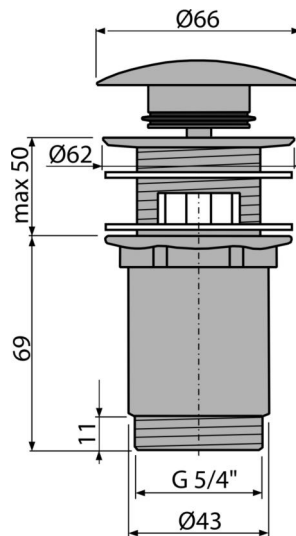

A392-GM-B

Výpusť umývadlová CLICK/CLACK 5/4" celokovová s prepacom, veľká zátka, GUN METAL-kartáčovaný mat

Použitie

Pre umývadlá s prepacom

Vlastnosti

- Dlhá životnosť mechanizmu CLICK/CLACK
- Materiál: kov s povrchovou úpravou PVD
- Povrch je odolný proti mechanickému poškodeniu
- Jednoduché čistenie sifónu zhora – vďaka kompletne vyberateľnej výpusti
- Závit pre pripojenie k umývadlovému sifónu 5/4"

Rozsah dodávky

- Kľúč výpuste 5/4"
- Silikónové tesnenia 2 ks
- Telo výpuste
- Zátka s pohľadovou povrchovou úpravou GUN METAL-kartáčovaný mat

Objednací kód, Logistické informácie

Kód	EAN	Hmotnosť (kus balenie paleta)	Rozmer (kus balenie)	Množstvo (balenie paleta)
A392-GM-B	8595580571696	0,41 12,36 395,4 kg	150×75×75 390×240×300 mm	30 960 ks

Záruky

2/3 rokov *

Normy

EN 274

Technické parametre

- Závit 5/4 "