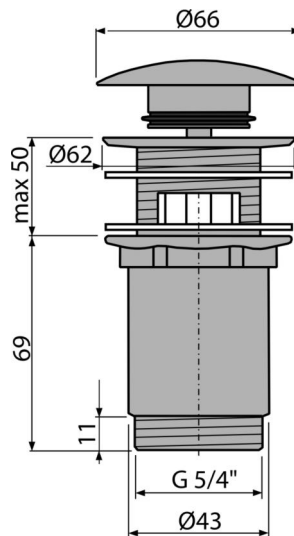

A392-GM-B

Výpusť umývadlová CLICK/CLACK 5/4" celokovová s prepacom, veľká zátka, GUN METAL-kartáčovaný mat

Použitie

Pre umývadlá s prepacom

Vlastnosti

- Dlhá životnosť mechanizmu CLICK/CLACK
- Materiál: kov s povrchovou úpravou PVD
- Povrch je odolný proti mechanickému poškodeniu
- Jednoduché čistenie sifónu zhora – vďaka kompletne vyberateľnej výpusti
- Závit pre pripojenie k umývadlovému sifónu 5/4"

Rozsah dodávky

- Kľúč výpuste 5/4"
- Silikónové tesnenia 2 ks
- Telo výpuste
- Zátka s pohľadovou povrchovou úpravou GUN METAL-kartáčovaný mat

Objednací kód, Logistické informácie

Kód	EAN	Hmotnosť (kus balenie paleta)	Rozmer (kus balenie)	Množstvo (balenie paleta)
A392-GM-B	8595580571696	0,41 12,36 395,4 kg	150×75×75 390×240×300 mm	30 960 ks

Záruky

2/3 rokov *

Normy

EN 274

Technické parametre

- Závit 5/4 "