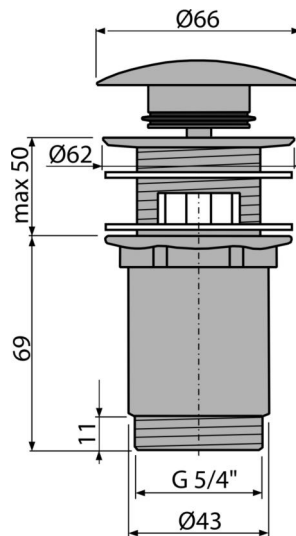

A392-GM-B

Gornji deo sifona za umivaonik CLICK/CLACK 5/4" metalni sa prelivom, veliki čep, GUN METAL-brušeni mat

Primena

Za umivaonik sa prelivom

Karakteristike

- Dugotrajni CLICK/CLACK mehanizam
- Materijal: metal sa PVD završnom obradom
- Površina je otporna na mehanička oštećenja
- Jednostavno čišćenje sifona - zahvaljujući potpuno uklonjivom ispustu za odvod
- Navoj za povezivanje na sifon za umivaonik 5/4 "

Obim isporuke

- Ključ za izlaz odvoda 5/4"
- Silikonska zaptivka 2 kom
- Telo odvoda za tuš
- Čep sa završnom obradom GUN METAL-četkani mat

Broj porudžbine, Logističke informacije

Šifra	EAN	Težina (komad pakovanje paleta)	Dimenzije (komad paleta)	Količina (pakovanje paleta)
A392-GM-B	8595580571696	0,41 12,36 395,4 kg	150x75x75 390x240x300 mm	30 960 kom

Garancije

2/3 godina *

Norme

EN 274

Tehničke specifikacije

- Navoj 5/4 "