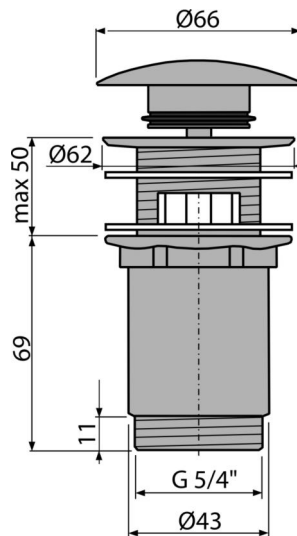

A392-GM-B

Донний клапан сифона для умивальника CLICK/CLACK 5/4", суцільнометалевий з переливом та великою заглушкою, GUN METAL-шліфований мат

Галузь застосування

Для раковин з переливом

Характеристика

- Тривалий термін служби механізму CLICK / CLACK
- Матеріал: метал з покриттям PVD
- Має високу стійкість до механічних пошкоджень
- Легка очистка сифона зверху - завдяки повністю з'ємній зливній решітці
- Різьбове з'єднання 5/4" для підключення сифона

Зміст комплекту

- Зливний ключ 5/4"
- Силіконова прокладка 2 шт.
- Корпус зливу
- Пробка з видимою обробкою поверхні GUN METAL-brushed mat

Код замовлення, Логістична інформація

Код	EAN	Вага (шт упаковка палета)	Розміри (шт упаковка)	Кількість (упаковка палета)
A392-GM-B	8595580571696	0,41 12,36 395,4 кг	150×75×75 390×240×300 MM	30 960 шт

Гарантія
2/3 років *

Властивості
EN 274

Технічні характеристики

- Діаметр різьблення 5/4"