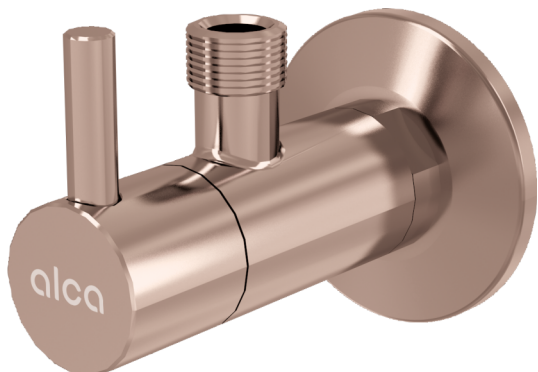

# ARV001-RG-P

Кран ъглов с филтър 1/2"×3/8", RED GOLD-полиран

### Приложение

За монтаж върху мазилка

За свързване на монтиран на рамката кран

### Характеристики

- Дизайн, съвместим със сифон за мивка A400-RG-P
- Кръгъл дизайн
- Материал: метал с PVD повърхностно покритие
- Включва филтър за мръсотия