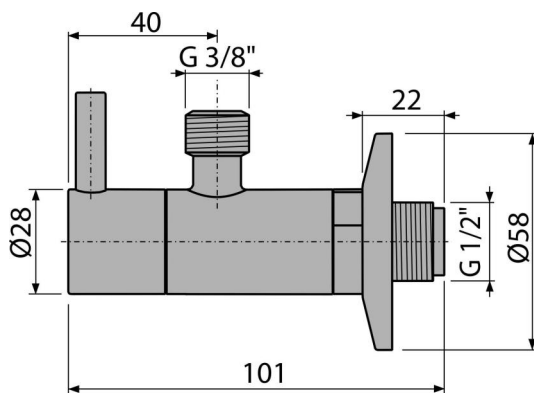

# ARV001-RG-P

Кран ъглов с филтър 1/2"×3/8", RED GOLD-полиран

### Приложение

За монтаж върху мазилка

За свързване на монтиран на рамката кран

### Характеристики

- Дизайн, съвместим със сифон за мивка A400-RG-P
- Кръгъл дизайн
- Материал: метал с PVD повърхностно покритие
- Включва филтър за мръсотия

### Технически спецификации

- Съединител за маркуч G 3/8 "
- Резба G 1/2 "