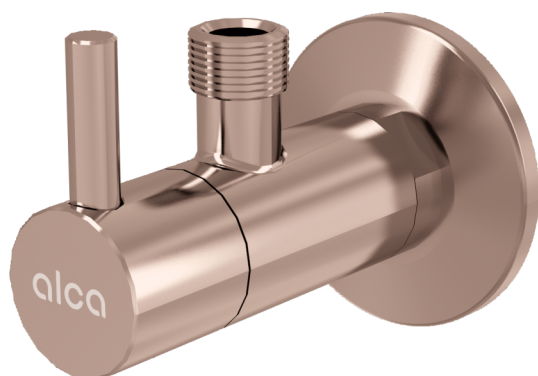

ARV001-RG-P

Ventil rohový s filtrem 1/2" × 3/8", kulatý, RED GOLD-lesk

Použití

Pro montáž na omítku
Pro připojení stojánkových vodovodních baterií

Vlastnosti

- Designově kompatibilní s umyvadlovým sifonem A400-RG-P
- Kulatý design
- Materiál: kov s pohledovou povrchovou úpravou PVD
- Obsahuje filtr na nečistoty

Rozsah dodávky

- Rozeta kovová
- Ventil

Objednací kód, Logistické informace

Kód	EAN	Hmotnost (kus balení paleta)	Rozměr (kus balení)	Množství (balení paleta)
ARV001-RG-P	8595580571702	0,23 13,80 406,4 kg	150×45×65 390×240×300 mm	60 1680 ks

Záruky

2/3 roky *

Technické parametry

- Připojka na hadici G 3/8 "
- Závit G 1/2 "