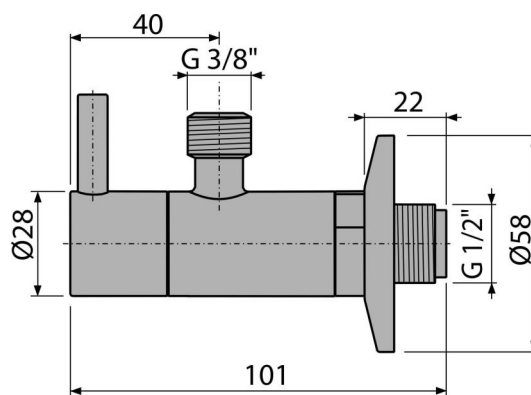

## ARV001-RG-P

Ventil rohový s filtrem 1/2"×3/8", RED GOLD-lesk

### Použití

Pro montáž na omítku  
Pro připojení stojánkových vodovodních baterií

### Objednací kód, Logistické informace

Kód	EAN	Hmotnost (kus   balení   paleta)	Rozměr (kus   balení)	Množství (balení   paleta)
ARV001-RG-P	8595580571702	0,23   13,80   406,4 kg	150×45×65   390×240×300 mm	60   1680 ks

### Technické parametry

- Připojka na hadici G 3/8 "
- Závit G 1/2 "