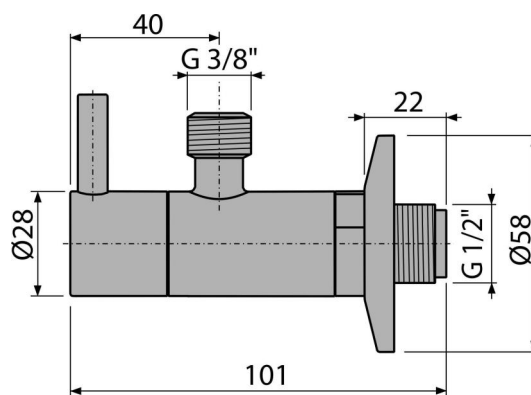

ARV001-RG-P

Ventil rohový s filtrem 1/2" × 3/8", kulatý, RED GOLD-lesk

Použití

Pro montáž na omítku
Pro připojení stojánkových vodovodních baterií

Vlastnosti

- Designově kompatibilní s umyvadlovým sifonem A400-RG-P
- Kulatý design
- Materiál: kov s pohledovou povrchovou úpravou PVD
- Obsahuje filtr na nečistoty

Rozsah dodávky

- Rozeta kovová
- Ventil

Objednací kód, Logistické informace

Kód	EAN	Hmotnost (kus balení paleta)	Rozměr (kus balení)	Množství (balení paleta)
ARV001-RG-P	8595580571702	0,23 13,80 406,4 kg	150×45×65 390×240×300 mm	60 1680 ks

Záruky

2/3 roky *

Technické parametry

- Připojka na hadici G 3/8 "
- Závit G 1/2 "