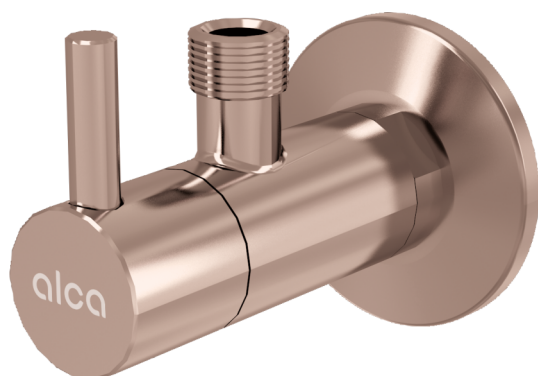

## ARV001-RG-P

Ventil rohový s filtrem 1/2"×3/8", RED GOLD-lesk

### Použití

Pro montáž na omítku  
Pro připojení stojánkových vodovodních baterií

### Vlastnosti

- Designově kompatibilní s umyvadlovým sifonem A400-RG-P
- Kulatý design
- Materiál: kov s pohledovou povrchovou úpravou PVD
- Obsahuje filtr na nečistoty

### Technické parametry

- Připojka na hadici G 3/8 "
- Závit G 1/2 "