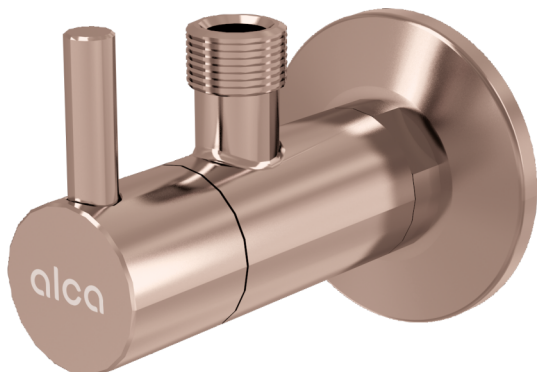

ARV001-RG-P

Sarokszelep szűrővel 1/2"×3/8", RED GOLD-fényes

**Alkalmazás**

Vakolatra szerelhető

A vízvezetékes vagy szaniterre szerelhető csaptelepekhez

Jellemzők

- Kialakítása kompatibilis az A400-RG-P mosdó szifonnal
- Kerek design
- Anyaga: fém, PVD felülettel
- Tartalmazza a szennyszűrőt

Csomag tartalma

- Rozetta fémből
- Szelep

Rendelési szám, Logisztikai információk

Kód	EAN	Súly (db csomagolás paletta)	Méret (db csomagolás)	Mennyiség (csomagolás paletta)
ARV001-RG-P	8595580571702	0,23 13,80 406,4 kg	150×45×65 390×240×300 mm	60 1680 db

Garanciák

2/3 év *

Műszaki adatok

- Tömlő csatlakozó G 3/8 "
- Menet G 1/2 "