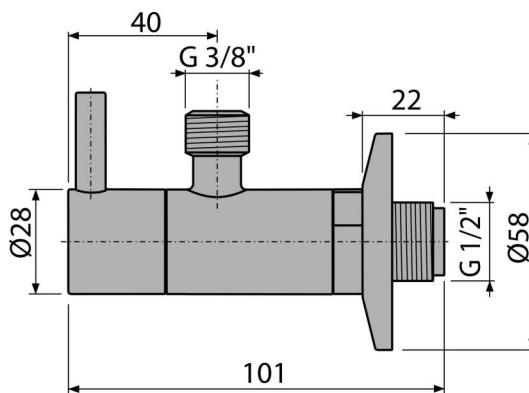

ARV001-RG-P

Sarokszelep szűrővel 1/2"×3/8", RED GOLD-fényes

**Alkalmazás**

Vakolatra szerelhető

A vízvezetékes vagy szaniterre szerelhető csaptelepekhez

Jellemzők

- Kialakítása kompatibilis az A400-RG-P mosdó szifonnal
- Kerek design
- Anyaga: fém, PVD felülettel
- Tartalmazza a szennyszűrőt

Csomag tartalma

- Rozetta fémből
- Szelep

Rendelési szám, Logisztikai információk

Kód	EAN	Súly (db csomagolás paletta)	Méret (db csomagolás)	Mennyiség (csomagolás paletta)
ARV001-RG-P	8595580571702	0,23 13,80 406,4 kg	150×45×65 390×240×300 mm	60 1680 db

Garanciák

2/3 év *

Műszaki adatok

- Tömlő csatlakozó G 3/8 "
- Menet G 1/2 "