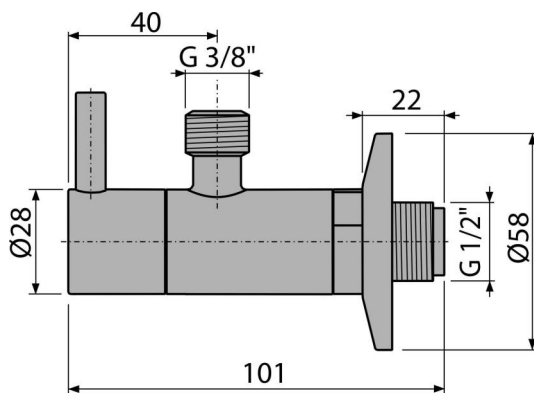

# ARV001-RG-P

კუთხის ვენტილი ფილტრით, 1/2" x 3/8", RED GOLD-პრიალა

### განმარტება

კედლის მონტაჟისთვის

### დამახასიათებელი

- მრგვალი დიზაინი
- შეიცავს ქუჩქიან ფილტრს

### ტექნიკური მახასიათებლები

- შლანგის დამაკავშირებლის დიამეტრი G 3/8 "
- ჭანჭიკის დიამეტრი G 1/2 "