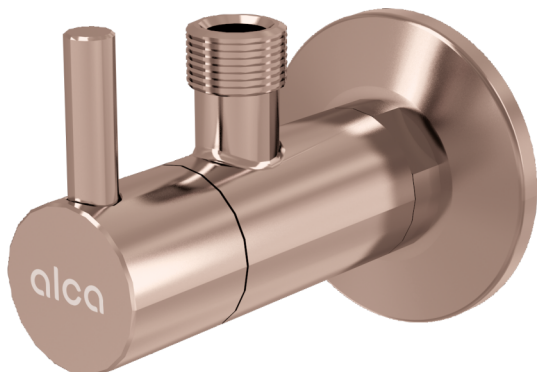

# ARV001-RG-P

კუთხის ვენტილი ფილტრით, 1/2" x 3/8", RED GOLD-პრიალა

### განმარტება

კედლის მონტაჟისთვის

### დამახასიათებელი

- მრგვალი დიზაინი
- შეიცავს ქუჩქიან ფილტრს

### კომპლექტის შემადგენლობა

- ლითონის ჩარჩოები
- კლაპანი