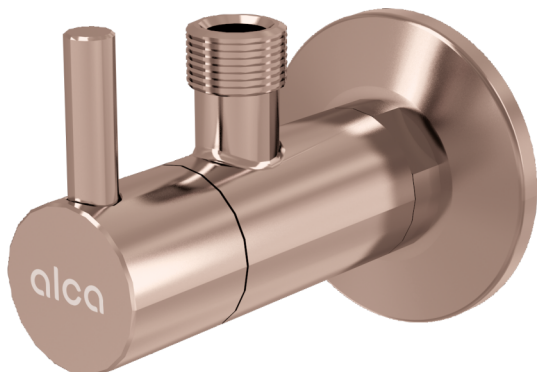

ARV001-RG-P

Zawór kątowy z filtrem 1/2"×3/8", RED GOLD-połysk

Zastosowanie

Do montażu na ścianie

Do podłączenia baterii stojących

Cechy

- Kompatybilny z syfonem umywalkowym A400-RG-P
- Zaokrąglone kształty
- Materiał: Metal z powłoką PVD
- Zawiera filtr zanieczyszczeń

Zakres dostawy

- Rozeta metalowa
- Zawór

Numer zamówienia, Informacje logistyczne

Kod	EAN	Waga (sztuka pakowanie paleta)	Wymiary (sztuka pakowanie)	Ilość (pakowanie paleta)
ARV001-RG-P	8595580571702	0,23 13,80 406,4 kg	150×45×65 390×240×300 mm	60 1680 szt

Gwarancje

2/3 lat *

Dane techniczne

- Przyłącza węża G 3/8 "
- Gwint G 1/2 "