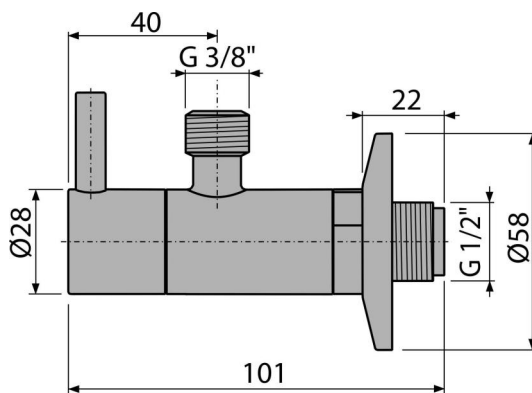

ARV001-RG-P

Zawór kątowy z filtrem 1/2"×3/8", RED GOLD-połysk

Zastosowanie

Do montażu na ścianie

Do podłączenia baterii stojących

Cechy

- Kompatybilny z syfonem umywalkowym A400-RG-P
- Zaokrąglone kształty
- Materiał: Metal z powłoką PVD
- Zawiera filtr zanieczyszczeń

Zakres dostawy

- Rozeta metalowa
- Zawór

Numer zamówienia, Informacje logistyczne

Kod	EAN	Waga (sztuka pakowanie paleta)	Wymiary (sztuka pakowanie)	Ilość (pakowanie paleta)
ARV001-RG-P	8595580571702	0,23 13,80 406,4 kg	150×45×65 390×240×300 mm	60 1680 szt

Gwarancje

2/3 lat *

Dane techniczne

- Przyłącza węża G 3/8 "
- Gwint G 1/2 "