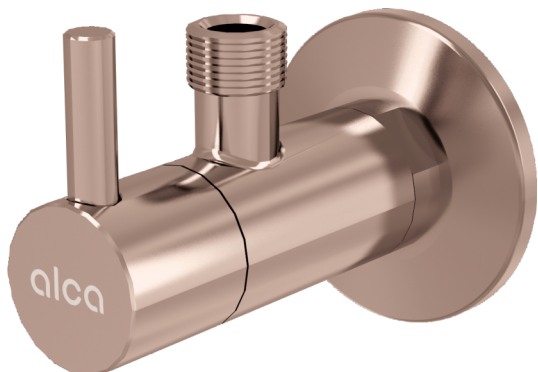

**ARV001-RG-P**

Robinet colțar cu filtru 1/2"×3/8", RED GOLD-lucios

**Aplicație**

Pentru instalare pe perete

Pentru conectare la alimentarea cu apă

**Caracteristici**

- Design compatibil cu sifonul de lavoar A400-RG-P
- Design rotund
- Material: metal cu finisaj de suprafață PVD
- Include filtru pentru murdărie

**Conținutul pachetului**

- Ornament metalic
- Robinet

**Detalii pentru comandă, Informații logistice**

Cod	EAN	Greutate (buc   ambalare   palet)	Dimensiuni (buc   ambalare)	Cantitate (ambalare   palet)
ARV001-RG-P	8595580571702	0,23   13,80   406,4 kg	150×45×65   390×240×300 mm	60   1680 buc