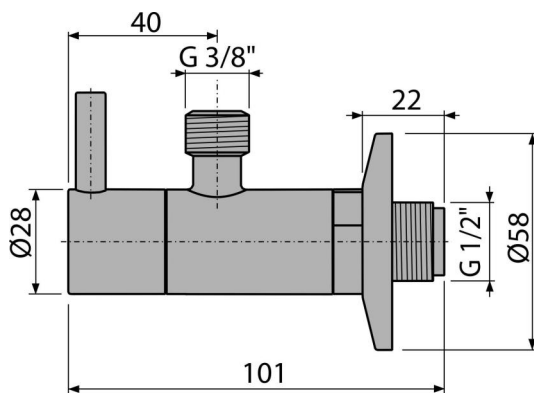

**ARV001-RG-P**

Robinet colțar cu filtru 1/2"×3/8", RED GOLD-lucios

**Aplicație**

Pentru instalare pe perete

Pentru conectare la alimentarea cu apă

**Caracteristici**

- Design compatibil cu sifonul de lavoar A400-RG-P
- Design rotund
- Material: metal cu finisaj de suprafață PVD
- Include filtru pentru murdărie

**Conținutul pachetului**

- Ornament metalic
- Robinet

**Detalii pentru comandă, Informații logistice**

Cod	EAN	Greutate (buc   ambalare   palet)	Dimensiuni (buc   ambalare)	Cantitate (ambalare   palet)
ARV001-RG-P	8595580571702	0,23   13,80   406,4 kg	150×45×65   390×240×300 mm	60   1680 buc

**Garanție**

2/3 ani \*

**Parametrii tehnici**

- Racord furtun G 3/8 "
- Filet G 1/2 "