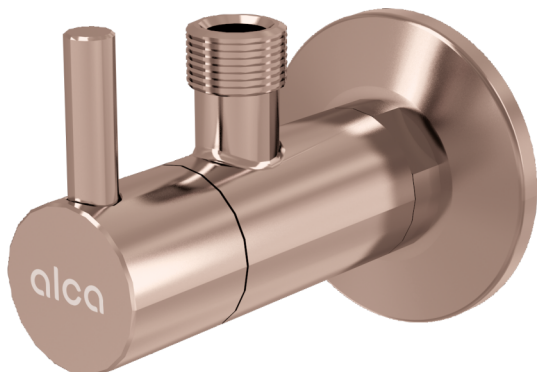

ARV001-RG-P

Ventil rohový s filtrom 1/2"×3/8", RED GOLD-lesk

Použitie

Pre montáž na omietku

Pre pripojenie stojankových vodovodných batérií

Vlastnosti

- Dizajnovo kompatibilný s umývadlovým sifónom A400-RG-P
- Okrúhly dizajn
- Materiál: kov s pohľadovou povrchovou úpravou PVD
- Obsahuje filter na nečistoty

Rozsah dodávky

- Rozeta kovová
- Ventil

Objednací kód, Logistické informácie

Kód	EAN	Hmotnosť (kus balenie paleta)	Rozmer (kus balenie)	Množstvo (balenie paleta)
ARV001-RG-P	8595580571702	0,23 13,80 406,4 kg	150×45×65 390×240×300 mm	60 1680 ks

Záruky

2/3 rokov *

Technické parametre

- Pripojka na hadicu G 3/8 "
- Závit G 1/2 "