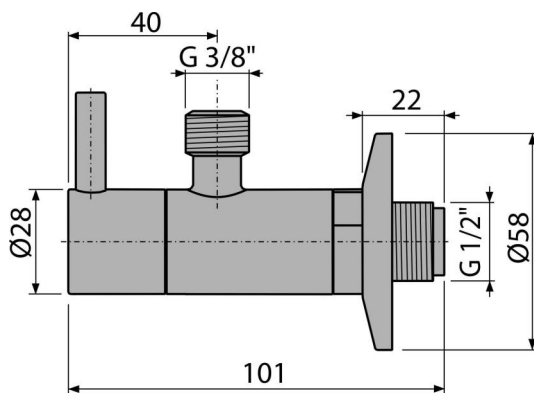

ARV001-RG-P

Ventil rohový s filtrom 1/2"×3/8", RED GOLD-lesk

Použitie

Pre montáž na omietku

Pre pripojenie stojankových vodovodných batérií

Vlastnosti

- Dizajnovo kompatibilný s umývadlovým sifónom A400-RG-P
- Okrúhly dizajn
- Materiál: kov s pohľadovou povrchovou úpravou PVD
- Obsahuje filter na nečistoty

Rozsah dodávky

- Rozeta kovová
- Ventil

Objednací kód, Logistické informácie

Kód	EAN	Hmotnosť (kus balenie paleta)	Rozmer (kus balenie)	Množstvo (balenie paleta)
ARV001-RG-P	8595580571702	0,23 13,80 406,4 kg	150×45×65 390×240×300 mm	60 1680 ks

Záruky

2/3 rokov *

Technické parametre

- Pripojka na hadicu G 3/8 "
- Závit G 1/2 "