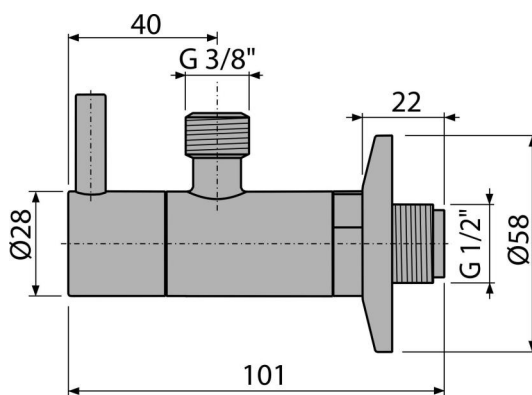

ARV001-RG-B

Кран ъглов с филтър 1/2"×3/8", RED GOLD-четка мат

Приложение

За монтаж върху мазилка

За свързване на монтиран на рамката кран

Характеристики

- Дизайн, съвместим със сифон за мивка A400-RG-B
- Кръгъл дизайн
- Материал: метал с PVD повърхностно покритие
- Включва филтър за мръсотия

Обхват на доставката

- Метална розетка
- Механизъм

Продуктов код, Логистична информация

Код	EAN	Тегло (брой опаковка палет)	Размери (брой опаковка)	Количество (опаковка палет)
ARV001-RG-B	8595580571719	0,23 13,80 406,4 кг	150×45×65 390×240×300 мм	60 1680 бр

Гаранция

2/3 гаранция *

Технически спецификации

- Съединител за маркуч G 3/8 "
- Резба G 1/2 "