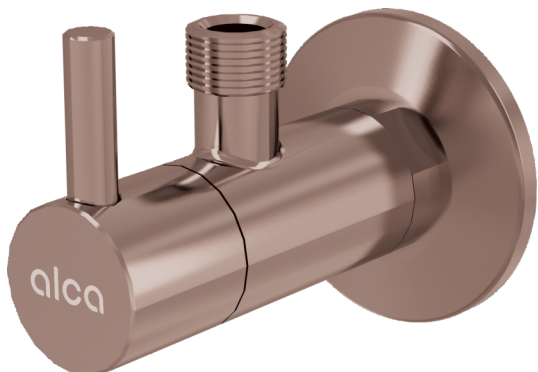

ARV001-RG-B

Кран ъглов с филтър 1/2"×3/8", RED GOLD-четка мат

Приложение

За монтаж върху мазилка

За свързване на монтиран на рамката кран

Характеристики

- Дизайн, съвместим със сифон за мивка A400-RG-B
- Кръгъл дизайн
- Материал: метал с PVD повърхностно покритие
- Включва филтър за мръсотия

Обхват на доставката

- Метална розетка
- Механизъм

Продуктов код, Логистична информация

Код	EAN	Тегло (брой опаковка палет)	Размери (брой опаковка)	Количество (опаковка палет)
ARV001-RG-B	8595580571719	0,23 13,80 406,4 кг	150×45×65 390×240×300 мм	60 1680 бр

Гаранция

2/3 гаранция *

Технически спецификации

- Съединител за маркуч G 3/8 "
- Резба G 1/2 "