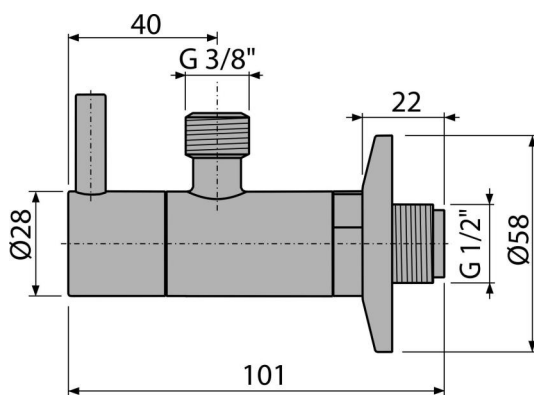

ARV001-RG-B

Ventil rohový s filtrem 1/2"×3/8", RED GOLD-kartáčovaný mat

Použití

Pro montáž na omítku
Pro připojení stojánkových vodovodních baterií

Vlastnosti

- Designově kompatibilní s umyvadlovým sifonem A400-RG-B
- Kulatý design
- Materiál: kov s pohledovou povrchovou úpravou PVD
- Obsahuje filtr na nečistoty

Rozsah dodávky

- Rozeta kovová
- Ventil

Objednací kód, Logistické informace

Kód	EAN	Hmotnost (kus balení paleta)	Rozměr (kus balení)	Množství (balení paleta)
ARV001-RG-B	8595580571719	0,23 13,80 406,4 kg	150×45×65 390×240×300 mm	60 1680 ks

Záruky

2/3 roky *

Technické parametry

- Připojka na hadici G 3/8 "
- Závit G 1/2 "