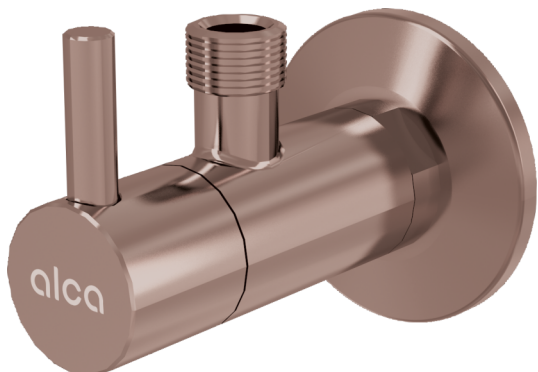

ARV001-RG-B

Ventil rohový s filtrem 1/2"×3/8", RED GOLD-kartáčovaný mat

Použití

Pro montáž na omítku
Pro připojení stojánkových vodovodních baterií

Vlastnosti

- Designově kompatibilní s umyvadlovým sifonem A400-RG-B
- Kulatý design
- Materiál: kov s pohledovou povrchovou úpravou PVD
- Obsahuje filtr na nečistoty

Rozsah dodávky

- Rozeta kovová
- Ventil

Objednací kód, Logistické informace

Kód	EAN	Hmotnost (kus balení paleta)	Rozměr (kus balení)	Množství (balení paleta)
ARV001-RG-B	8595580571719	0,23 13,80 406,4 kg	150×45×65 390×240×300 mm	60 1680 ks

Záruky

2/3 roky *

Technické parametry

- Připojka na hadici G 3/8 "
- Závit G 1/2 "