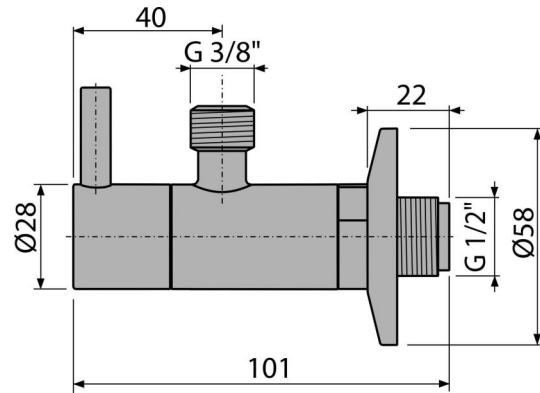

# ARV001-RG-B

Eckventil mit einem Filter 1/2"×3/8", RED GOLD-Matt gebürstet

### Bestellnummer, Logistische Informationen

Code	EAN	Gewicht (stück   menge   palette)	Maße (stück   menge)	Verpackung (menge   palette)
ARV001-RG-B	8595580571719	0,23   13,80   406,4 kg	150×45×65   390×240×300 mm	60   1680 Stk.

### Technische Parameter

- Schlauchanschluss G 3/8 "
- Gewinde G 1/2 "