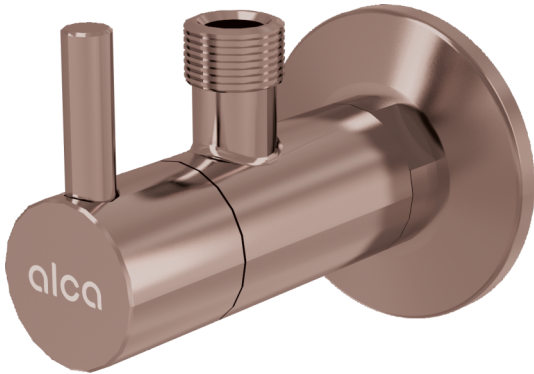

# ARV001-RG-B

Eckventil mit einem Filter 1/2"×3/8", RED GOLD-Matt gebürstet

### Anwendung

Aufputz-Montage

Für Anschluss an Standardarmaturen

### Eigenschaften

- Design mit dem Waschbecken Siphon A400-RG-B kompatibel
- Rundes Design
- Material: Metall mit PVD Oberflächenbehandlung
- Schmutzfilter inkludiert

### Verpackungsinhalt

- Metallrosette
- Ventil