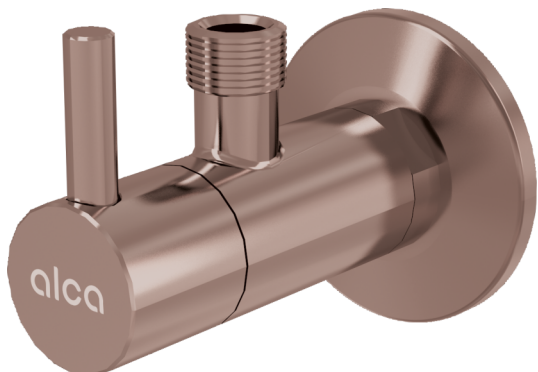

**ARV001-RG-B**

Sarokszelep szűrővel 1/2"×3/8", RED GOLD-szálcsiszolt matt

**Alkalmazás**

Vakolatra szerelhető

A vízvezetékes vagy szaniterre szerelhető csaptelepekhez

**Jellemzők**

- Kialakítása kompatibilis az A400-RG-B mosdó szifonnal
- Kerek design
- Anyaga: fém, PVD felülettel
- Tartalmazza a szennyszűrőt

**Csomag tartalma**

- Rozetta fémből
- Szelep

**Rendelési szám, Logisztikai információk**

Kód	EAN	Súly (db   csomagolás   paletta)	Méret (db   csomagolás)	Mennyiség (csomagolás   paletta)
ARV001-RG-B	8595580571719	0,23   13,80   406,4 kg	150×45×65   390×240×300 mm	60   1680 db

**Garanciák**

2/3 év \*

**Műszaki adatok**

- Tömlő csatlakozó G 3/8 "
- Menet G 1/2 "