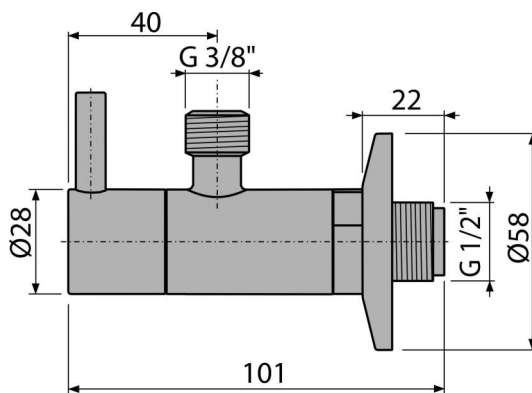

**ARV001-RG-B**

Sarokszelep szűrővel 1/2"×3/8", RED GOLD-szálcsiszolt matt

**Alkalmazás**

Vakolatra szerelhető

A vízvezetékes vagy szaniterre szerelhető csaptelepekhez

**Jellemzők**

- Kialakítása kompatibilis az A400-RG-B mosdó szifonnal
- Kerek design
- Anyaga: fém, PVD felülettel
- Tartalmazza a szennyszűrőt

**Csomag tartalma**

- Rozetta fémből
- Szelep

**Rendelési szám, Logisztikai információk**

Kód	EAN	Súly (db   csomagolás   paletta)	Méret (db   csomagolás)	Mennyiség (csomagolás   paletta)
ARV001-RG-B	8595580571719	0,23   13,80   406,4 kg	150×45×65   390×240×300 mm	60   1680 db

**Garanciák**

2/3 év \*

**Műszaki adatok**

- Tömlő csatlakozó G 3/8 "
- Menet G 1/2 "