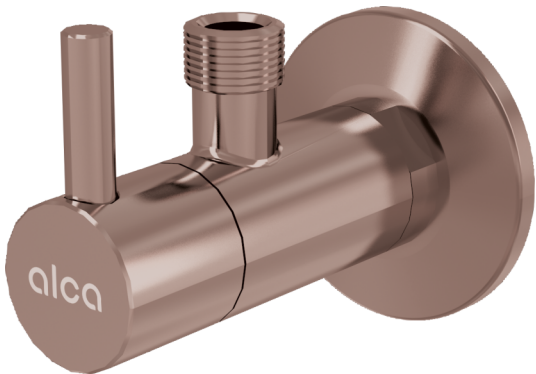

ARV001-RG-B

კუთხის კენტილი ფილტრით, 1/2" x 3/8",
RED GOLD-დამუშავებული ზედაპირი

განმარტება

კედლის მონტაჟისთვის

დამახასიათებელი

- მრგვალი დიზაინი
- შეიცავს ქუჩქიან ფილტრს

კომპლექტის შემადგენლობა

- ლითონის ჩარჩოები
- კლაპანი

გარანტია

2/3 years *

ტექნიკური მახასიათებლები

- შლანგის დამაკავშირებლის დიამეტრი G 3/8 "
- ჭანჭიკის დიამეტრი G 1/2 "