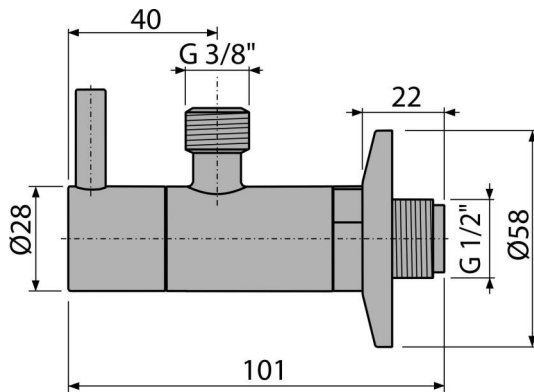

ARV001-RG-B

კუთხის კენტილი ფილტრით, 1/2" x 3/8",
RED GOLD-დამუშავებული ზედაპირი

განმარტება

კედლის მონტაჟისთვის

დამახასიათებელი

- მრგვალი დიზაინი
- შეიცავს ქუჩქიან ფილტრს

კომპლექტის შემადგენლობა

- ლითონის ჩარჩოები
- კლაპანი

შეკვითის ნომერი, ლოგისტიკური ინფორმაცია

კოდი	EAN	ნონა (ცალი შეფუთვა პლატაზე)	ზომები (ცალი შეფუთვა)	რაოდენობა (შეფუთვა პლატა)
ARV001-RG-B	8595580571719	0,23 13,80 406,4 კგ	150x45x65 390x240x300 მმ	60 1680 ცალი

გარანტია

2/3 years *

ტექნიკური მახასიათებლები

- შლანგის დამაკავშირებლის დიამეტრი G 3/8 "
- ჭანჭიკის დიამეტრი G 1/2 "