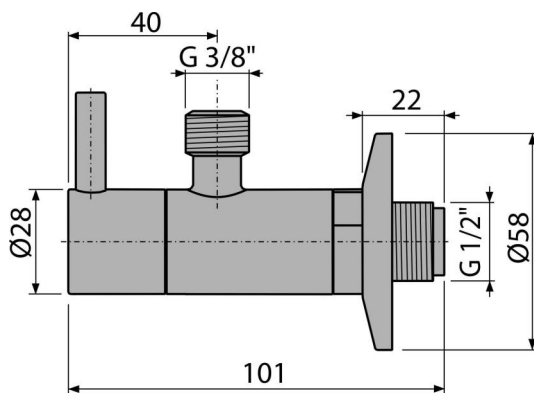

## ARV001-RG-B

Zawór kątowy z filtrem 1/2"×3/8", RED GOLD-mat szczotkowany

### Cechy

- Kompatybilny z syfonem umywalkowym A400-RG-B
- Zaokrąglone kształty
- Materiał: Metal z powłoką PVD
- Zawiera filtr zanieczyszczeń

### Numer zamówienia, Informacje logistyczne

Kod	EAN	Waga (sztuka   pakowanie   paleta)	Wymiary (sztuka   pakowanie)	Ilość (pakowanie   paleta)
ARV001-RG-B	8595580571719	0,23   13,80   406,4 kg	150×45×65   390×240×300 mm	60   1680 szt

### Dane techniczne

- Przyłącza węża G 3/8 "
- Gwint G 1/2 "