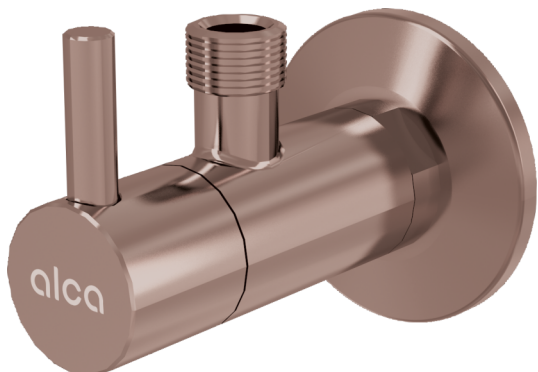

## ARV001-RG-B

Zawór kątowy z filtrem 1/2"×3/8", RED GOLD-mat szczotkowany

### Zastosowanie

Do montażu na ścianie

Do podłączenia baterii stojących

### Cechy

- Kompatybilny z syfonem umywalkowym A400-RG-B
- Zaokrąglone kształty
- Materiał: Metal z powłoką PVD
- Zawiera filtr zanieczyszczeń

### Zakres dostawy

- Rozeta metalowa
- Zawór