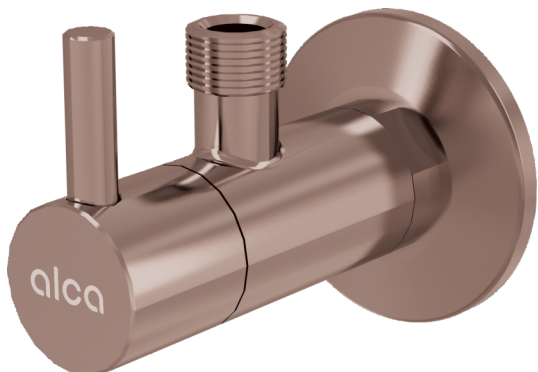

ARV001-RG-B

Ventil rohový s filtrom 1/2"×3/8", RED GOLD-kartáčovaný mat

Použitie

Pre montáž na omietku

Pre pripojenie stojankových vodovodných batérií

Vlastnosti

- Dizajnovo kompatibilný s umývadlovým sifónom A400-RG-B
- Okrúhly dizajn
- Materiál: kov s pohľadovou povrchovou úpravou PVD
- Obsahuje filter na nečistoty

Rozsah dodávky

- Rozeta kovová
- Ventil

Objednací kód, Logistické informácie

Kód	EAN	Hmotnosť (kus balenie paleta)	Rozmer (kus balenie)	Množstvo (balenie paleta)
ARV001-RG-B	8595580571719	0,23 13,80 406,4 kg	150×45×65 390×240×300 mm	60 1680 ks

Záruky

2/3 rokov *

Technické parametre

- Pripojka na hadicu G 3/8 "
- Závit G 1/2 "