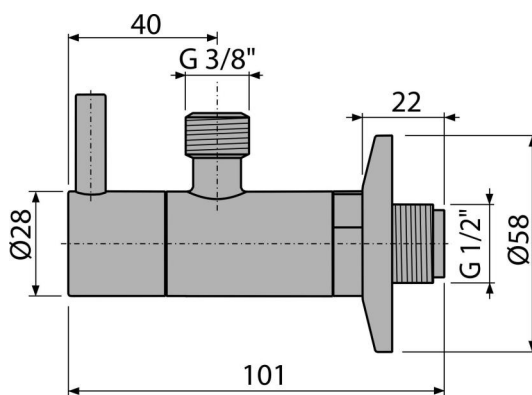

ARV001-RG-B

Ventil rohový s filtrom 1/2"×3/8", RED GOLD-kartáčovaný mat

Použitie

Pre montáž na omietku

Pre pripojenie stojankových vodovodných batérií

Vlastnosti

- Dizajnovo kompatibilný s umývadlovým sifónom A400-RG-B
- Okrúhly dizajn
- Materiál: kov s pohľadovou povrchovou úpravou PVD
- Obsahuje filter na nečistoty

Rozsah dodávky

- Rozeta kovová
- Ventil

Objednací kód, Logistické informácie

Kód	EAN	Hmotnosť (kus balenie paleta)	Rozmer (kus balenie)	Množstvo (balenie paleta)
ARV001-RG-B	8595580571719	0,23 13,80 406,4 kg	150×45×65 390×240×300 mm	60 1680 ks

Záruky

2/3 rokov *

Technické parametre

- Pripojka na hadicu G 3/8 "
- Závit G 1/2 "