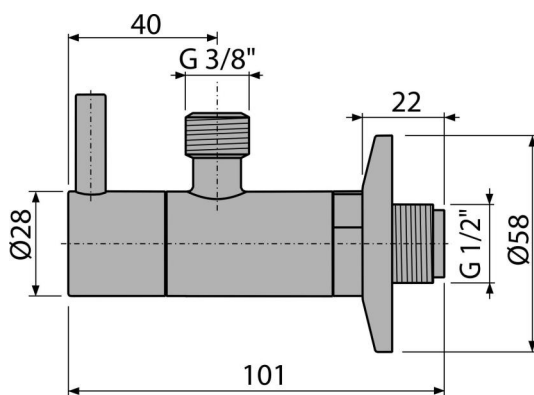

ARV001-N-P

Кран ъглов с филтър 1/2"×3/8", NICKEL-полиран

Приложение

За монтаж върху мазилка

За свързване на монтиран на рамката кран

Характеристики

- Дизайн, съвместим със сифон за мивка A400-NP
- Кръгъл дизайн
- Материал: метал с PVD повърхностно покритие
- Включва филтър за мръсотия

Обхват на доставката

- Метална розетка
- Механизъм

Продуктов код, Логистична информация

Код	EAN	Тегло (брой опаковка палет)	Размери (брой опаковка)	Количество (опаковка палет)
ARV001-N-P	8595580571726	0,23 13,80 406,4 кг	150×45×65 390×240×300 мм	60 1680 бр

Гаранция

2/3 гаранция *

Технически спецификации

- Съединител за маркуч G 3/8 "
- Резба G 1/2 "