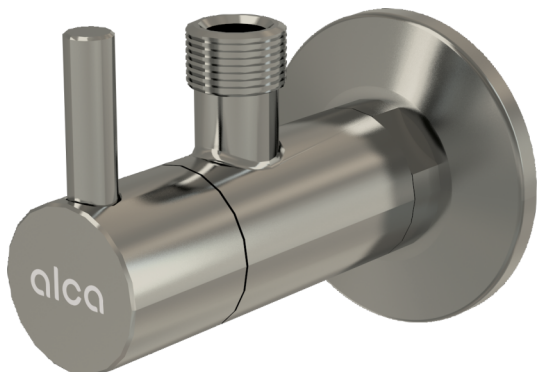

ARV001-N-P

Кран ъглов с филтър 1/2"×3/8", NICKEL-полиран

Приложение

За монтаж върху мазилка

За свързване на монтиран на рамката кран

Характеристики

- Дизайн, съвместим със сифон за мивка A400-NP
- Кръгъл дизайн
- Материал: метал с PVD повърхностно покритие
- Включва филтър за мръсотия

Обхват на доставката

- Метална розетка
- Механизъм

Продуктов код, Логистична информация

Код	EAN	Тегло (брой опаковка палет)	Размери (брой опаковка)	Количество (опаковка палет)
ARV001-N-P	8595580571726	0,23 13,80 406,4 кг	150×45×65 390×240×300 мм	60 1680 бр

Гаранция

2/3 гаранция *

Технически спецификации

- Съединител за маркуч G 3/8 "
- Резба G 1/2 "