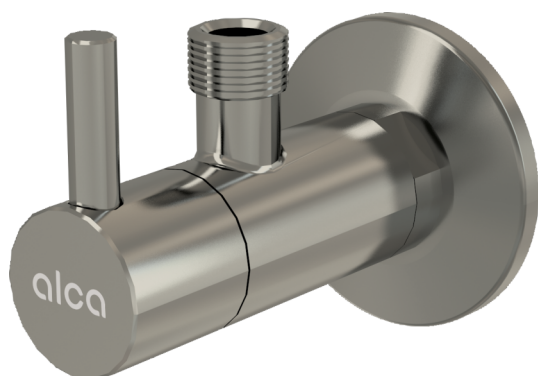

# ARV001-N-P

Кран ъглов с филтър 1/2"×3/8", NICKEL-полиран

### Приложение

За монтаж върху мазилка

За свързване на монтиран на рамката кран

### Характеристики

- Дизайн, съвместим със сифон за мивка A400-NP
- Кръгъл дизайн
- Материал: метал с PVD повърхностно покритие
- Включва филтър за мръсотия