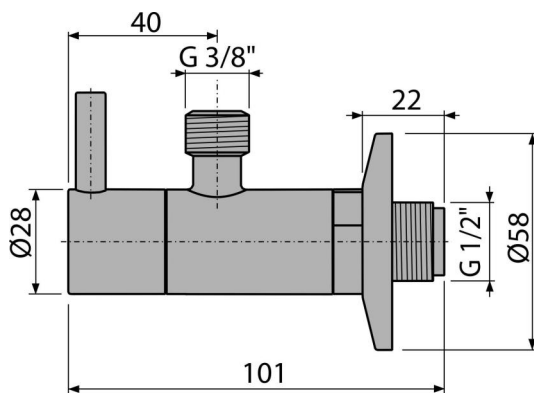

ARV001-N-P

Ventil rohový s filtrem 1/2"×3/8", NICKEL-lesk

Použití

Pro montáž na omítku
Pro připojení stojánkových vodovodních baterií

Vlastnosti

- Designově kompatibilní s umyvadlovým sifonem A400-N-P
- Kulatý design
- Materiál: kov s pohledovou povrchovou úpravou PVD
- Obsahuje filtr na nečistoty

Rozsah dodávky

- Rozeta kovová
- Ventil

Objednací kód, Logistické informace

Kód	EAN	Hmotnost (kus balení paleta)	Rozměr (kus balení)	Množství (balení paleta)
ARV001-N-P	8595580571726	0,23 13,80 406,4 kg	150×45×65 390×240×300 mm	60 1680 ks

Záruky

2/3 roky *

Technické parametry

- Připojka na hadici G 3/8 "
- Závit G 1/2 "