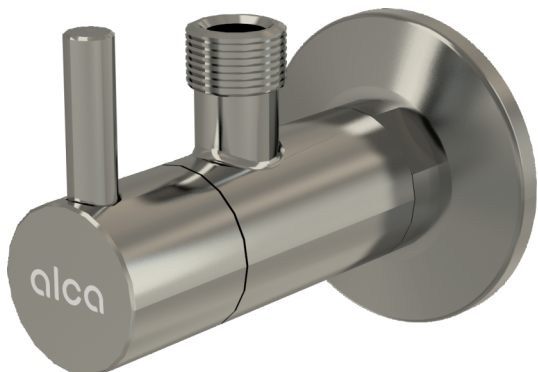

ARV001-N-P

Ventil rohový s filtrem 1/2"×3/8", NICKEL-lesk

Použití

Pro montáž na omítku
Pro připojení stojánkových vodovodních baterií

Vlastnosti

- Designově kompatibilní s umyvadlovým sifonem A400-N-P
- Kulatý design
- Materiál: kov s pohledovou povrchovou úpravou PVD
- Obsahuje filtr na nečistoty

Rozsah dodávky

- Rozeta kovová
- Ventil

Objednací kód, Logistické informace

Kód	EAN	Hmotnost (kus balení paleta)	Rozměr (kus balení)	Množství (balení paleta)
ARV001-N-P	8595580571726	0,23 13,80 406,4 kg	150×45×65 390×240×300 mm	60 1680 ks

Záruky

2/3 roky *

Technické parametry

- Připojka na hadici G 3/8 "
- Závit G 1/2 "