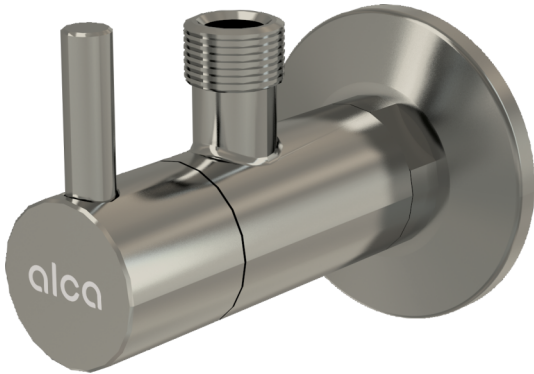

ARV001-N-P

Eckventil mit einem Filter 1/2"×3/8", NICKEL-Glanz

Anwendung

Aufputz-Montage
Für Anschluss an Standardarmaturen

Eigenschaften

- Design mit dem Waschbecken Siphon A400-N-P kompatibel
- Rundes Design
- Material: Metall mit PVD Oberflächenbehandlung
- Schmutzfilter inkludiert

Verpackungsinhalt

- Metallrosette
- Ventil

Bestellnummer, Logistische Informationen

Code	EAN	Gewicht (stück menge palette)	Maße (stück menge)	Verpackung (menge palette)
ARV001-N-P	8595580571726	0,23 13,80 406,4 kg	150×45×65 390×240×300 mm	60 1680 Stk.

Die Garantien

2/3 jahre *

Technische Parameter

- Schlauchanschluss G 3/8 "
- Gewinde G 1/2 "