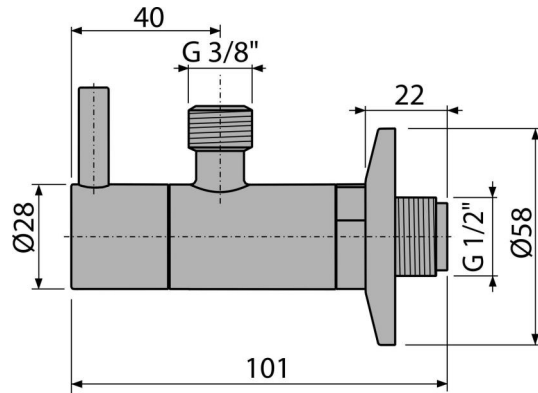

ARV001-N-P

Eckventil mit einem Filter 1/2"×3/8", NICKEL-Glanz

Anwendung

Aufputz-Montage
Für Anschluss an Standardarmaturen

Eigenschaften

- Design mit dem Waschbecken Siphon A400-N-P kompatibel
- Rundes Design
- Material: Metall mit PVD Oberflächenbehandlung
- Schmutzfilter inkludiert

Verpackungsinhalt

- Metallrosette
- Ventil

Bestellnummer, Logistische Informationen

Code	EAN	Gewicht (stück menge palette)	Maße (stück menge)	Verpackung (menge palette)
ARV001-N-P	8595580571726	0,23 13,80 406,4 kg	150×45×65 390×240×300 mm	60 1680 Stk.

Die Garantien

2/3 jahre *

Technische Parameter

- Schlauchanschluss G 3/8 "
- Gewinde G 1/2 "