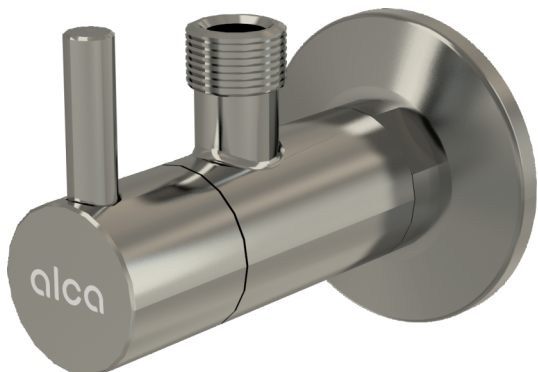

ARV001-N-P

Sarokszelep szűrővel 1/2"×3/8", NICKEL-fényes

**Alkalmazás**

Vakolatra szerelhető

A vízvezetékes vagy szaniterre szerelhető csaptelepekhez

Jellemzők

- Kialakítása kompatibilis az A400-N-P mosdó szifonnal
- Kerek design
- Anyaga: fém, PVD felülettel
- Tartalmazza a szennyszűrőt

Csomag tartalma

- Rozetta fémből
- Szelep

Rendelési szám, Logisztikai információk

Kód	EAN	Súly (db csomagolás paletta)	Méret (db csomagolás)	Mennyiség (csomagolás paletta)
ARV001-N-P	8595580571726	0,23 13,80 406,4 kg	150×45×65 390×240×300 mm	60 1680 db

Garanciák

2/3 év *

Műszaki adatok

- Tömlő csatlakozó G 3/8 "
- Menet G 1/2 "