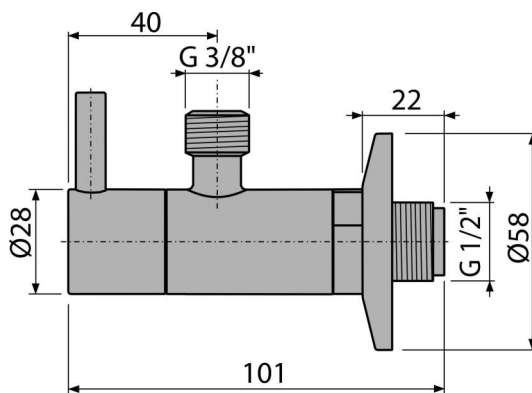

ARV001-N-P

Sarokszelep szűrővel 1/2"×3/8", NICKEL-fényes

**Alkalmazás**

Vakolatra szerelhető

A vízvezetékes vagy szaniterre szerelhető csaptelepekhez

Jellemzők

- Kialakítása kompatibilis az A400-N-P mosdó szifonnal
- Kerek design
- Anyaga: fém, PVD felülettel
- Tartalmazza a szennyszűrőt

Csomag tartalma

- Rozetta fémből
- Szelep

Rendelési szám, Logisztikai információk

Kód	EAN	Súly (db csomagolás paletta)	Méret (db csomagolás)	Mennyiség (csomagolás paletta)
ARV001-N-P	8595580571726	0,23 13,80 406,4 kg	150×45×65 390×240×300 mm	60 1680 db

Garanciák

2/3 év *

Műszaki adatok

- Tömlő csatlakozó G 3/8 "
- Menet G 1/2 "