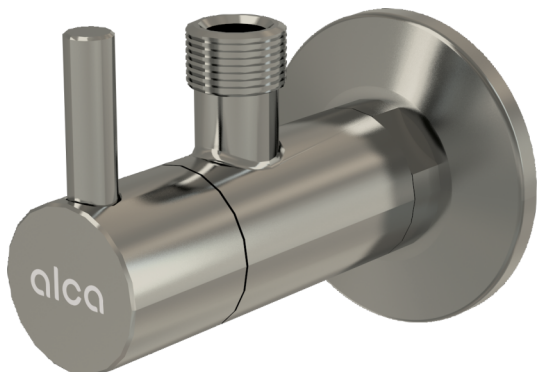

ARV001-N-P

Zawór kątowy z filtrem 1/2"×3/8", NICKEL-połysk

Zastosowanie

Do montażu na ścianie
Do podłączenia baterii stojących

Cechy

- Kompatybilny z syfonem umywalkowym A400-N-P
- Zaokrąglone kształty
- Materiał: Metal z powłoką PVD
- Zawiera filtr zanieczyszczeń

Zakres dostawy

- Rozeta metalowa
- Zawór

Numer zamówienia, Informacje logistyczne

Kod	EAN	Waga (sztuka pakowanie paleta)	Wymiary (sztuka pakowanie)	Ilość (pakowanie paleta)
ARV001-N-P	8595580571726	0,23 13,80 406,4 kg	150×45×65 390×240×300 mm	60 1680 szt

Gwarancje

2/3 lat *

Dane techniczne

- Przyłącza węża G 3/8 "
- Gwint G 1/2 "