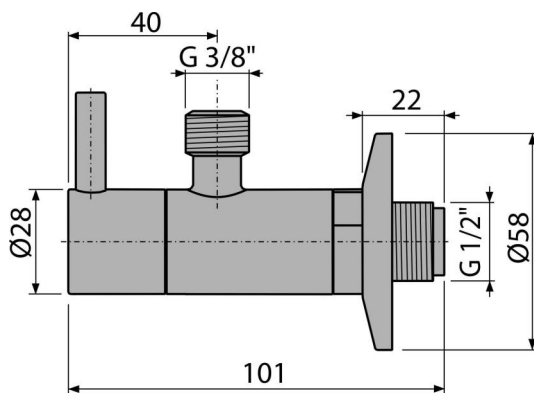

ARV001-N-P

Zawór kątowy z filtrem 1/2"×3/8", NICKEL-połysk

Zastosowanie

Do montażu na ścianie
Do podłączenia baterii stojących

Cechy

- Kompatybilny z syfonem umywalkowym A400-N-P
- Zaokrąglone kształty
- Materiał: Metal z powłoką PVD
- Zawiera filtr zanieczyszczeń

Zakres dostawy

- Rozeta metalowa
- Zawór

Numer zamówienia, Informacje logistyczne

Kod	EAN	Waga (sztuka pakowanie paleta)	Wymiary (sztuka pakowanie)	Ilość (pakowanie paleta)
ARV001-N-P	8595580571726	0,23 13,80 406,4 kg	150×45×65 390×240×300 mm	60 1680 szt

Gwarancje

2/3 lat *

Dane techniczne

- Przyłącza węża G 3/8 "
- Gwint G 1/2 "